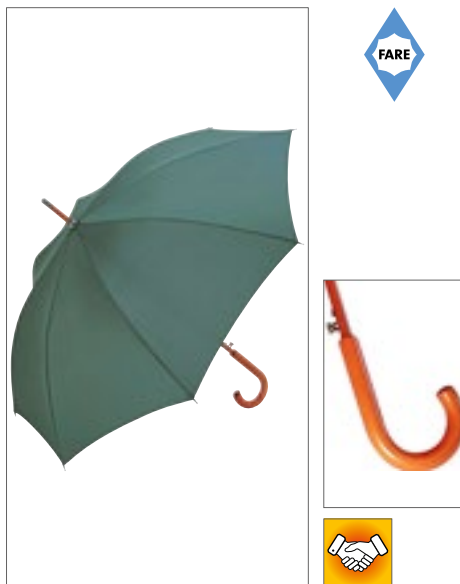

FA3310 | 3310 **Automatic Holz-Stockschirm**

Bezug: 100% Polyester
Durchmesser: ca. 105 cm / Länge: ca. 88 cm

FARE

ANTHRACITE	DARK GREEN	NAVY BLUE
RED	WHITE	

Komfortable Automatik-Funktion zum schnellen Öffnen | Windproof-Features für höhere Gestell-Flexibilität und bessere Windsicherheit | Flexible Fiberglasschienen | Massiver Echtholzstock | Rundhakengriff und Top aus Echtholz

Farbe	Größen	1	ab 24	ab 240
Coloured	Ø 105 cm	19,23	16,66	15,61