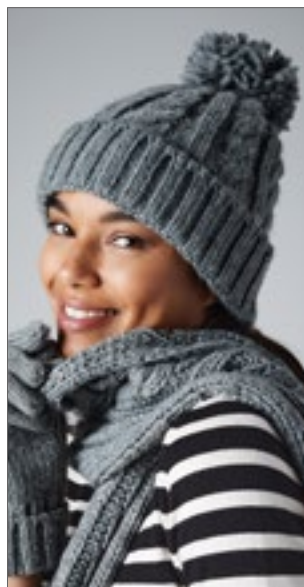

Atlantis

BLACK	DARK GREY	FUCHSIA
GREEN	NAVY	STONE
TURQUOISE		

Fleeceband innen | Beanie-Mütze mit Stulpe und Bommel

Farbe	Größen	1	ab 96	ab 960
Coloured	One Size	13,35	11,09	10,31

Beechfield
ORIGINAL HEADWEAR