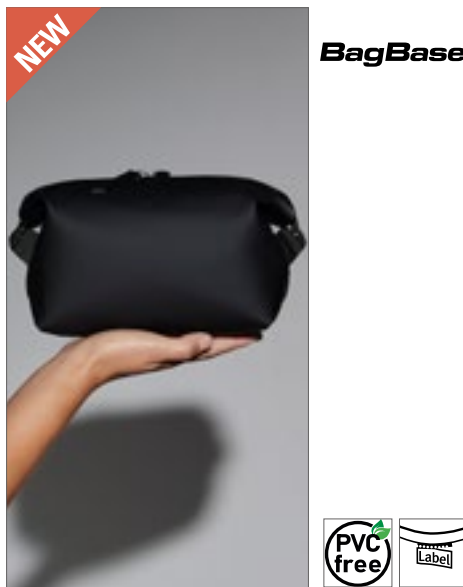

BagBase

BG330 | BG330 **Matte PU Accessory Pouch**

100% Polyester
S (20 x 10 x 12 cm)

BagBase

BLACK CLAY NUDE PINK

Recycelter Polyester mit matter PU-Beschichtung | PVC frei | Wasserabweisendes Gewebe | Minimalistisches Design | Vielseitig einsetzbar | Ein großes Hauptfach | Reißverschluss | Abreißetikett für einfaches Rebranding | Lieferung ohne Inhalt/Deko

Farbe	Größen	1	ab 40	ab 400
Coloured	20 x 10 x 12 cm	17,56	16,07	14,76