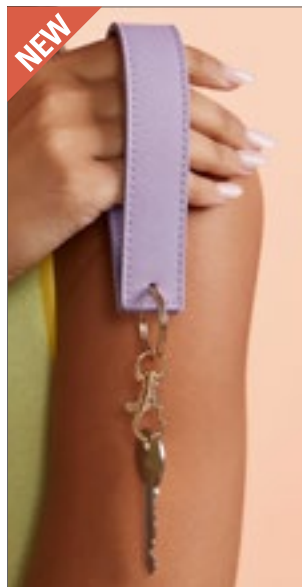

BG747 | BG747 **Boutique Wristlet Keyring**

100% Polyurethan
13 x 2,6 cm

BagBase

BLACK	BLACK/BLACK
DUSKY PINK	LILAC
OYSTER	ROSE GOLD
SOFT GREY	SOFT MINT
SOFT PINK	TAUPE

PU-Kunstleder | Feinkörniges Saffiano-Leder | Schlüssel-Clip aus hochglänzendem Metall | Handgelenkschlaufe | Zur Dekoration entwickelt | Kompatibel mit Taschen und Zubehör aus der Boutique-Kollektion | Lieferung ohne Inhalt/Deko

Farbe	Größen	1	ab 200	ab 2000
Coloured	One Size	3,52	3,21	2,95

BagBase