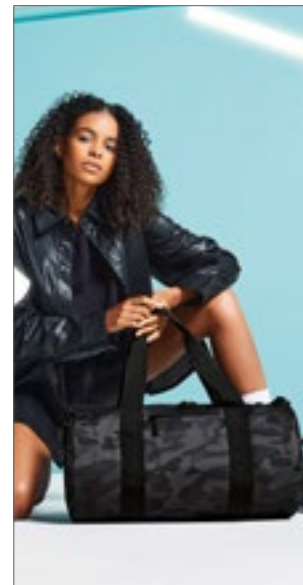

BG173 | BG173 **Camo Barrel Bag**

100% Polyester
50 x 25 x 25 cm

BagBase