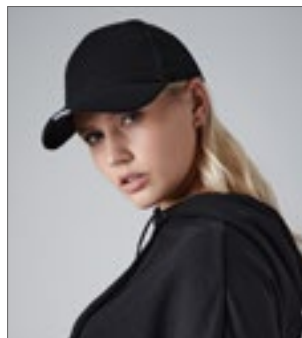

Beechfield
ORIGINAL HEADWEAR

CB515 LED Light Cap

100% Baumwolle
One Size

BLACK	FRENCH NAVY

100% Baumwoll-Drill | Durchgehend leuchtendes oder blitzendes LED-Licht | Auswechselbare Lithium-Batterien | Perfekt für Druck und Stickerei | Rip-Strip™-Größeneinsteller | Fünf-Segmente-Design | Vorgebogenes Schild | Nahtumfasste Belüftungsösen

Farbe	Größen	1	ab 144	ab 1440
Coloured	One Size	11,50	10,35	9,64