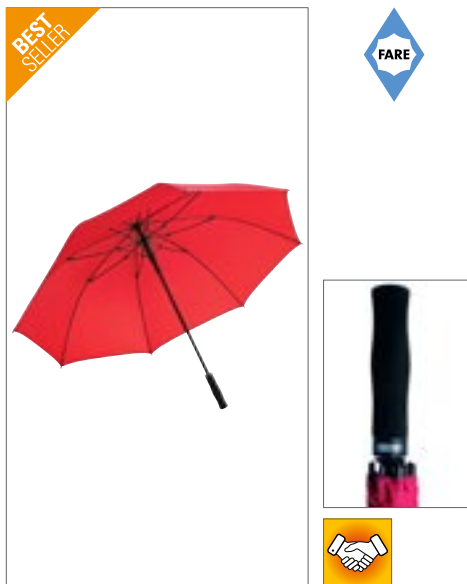

FA2985 | 2985 **Fibermatic® XL Automatik Gästeschirm**

Bezug: 100% Nylon
Durchmesser: ca. 130 cm / Länge: ca. 101 cm

FARE

BLACK	EURO BLUE	GREY
NAVY BLUE	RED	

Komfortable Automatik-Funktion zum schnellen Öffnen | Hochwertiges Windproof-System für eine maximale Gestell-Flexibilität bei stärkeren Windböen | Stabiler Fiberglasstock | Flexible Fiberglasschienen | Gerader Softgriff mit schmaler Auslösetaste

Farbe	Größen	1	ab 12	ab 120
Coloured	Ø 130 cm	28,61	24,78	23,23