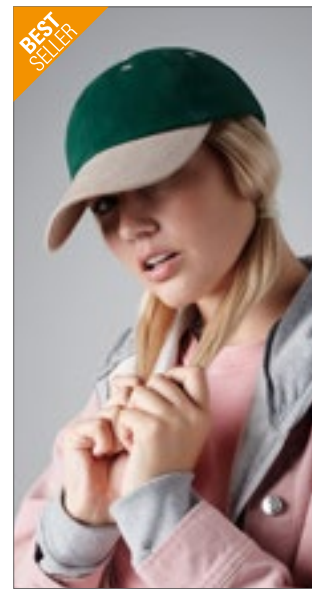

Trucker Cap | Gebogener Schirm | Nahtumfasste Ösen | 8 Ziernähte auf dem Schirm

Farbe	Größen	1	ab 144	ab 1440
Coloured	One Size	11,45	9,52	8,83

CB57 | B57 **Low Profile Heavy Brushed Cotton Cap**

100% Baumwolle
One Size