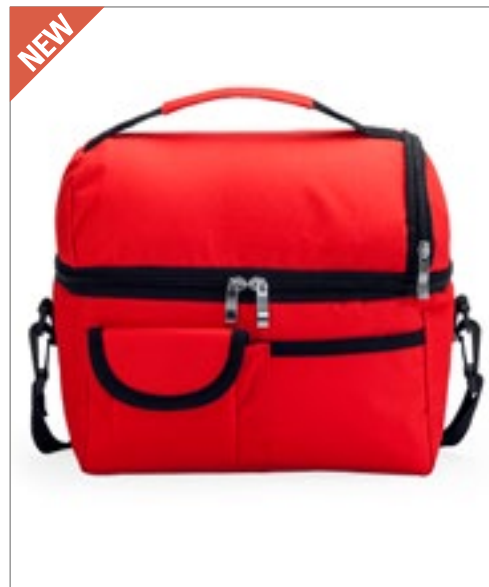

RY7605 | TB7605 **Cooler Bag Grulla**

100% Polyester
15 x 25 x 24 cm

Stamina
POWER IDEAS

Stamina

BLACK 02 | RED 60 | ROYAL BLUE 05

Mehrzweck Kühltasche aus Polyester 600D | Isothermische Innenfächer und praktische Außentaschen | Verstellbarer, gepolsterter Schultergurt mit Karabinerhaken

Farbe	Größen	1	ab 20	ab 200
Coloured	15 x 25 x 24 cm	11,73	10,50	10,09