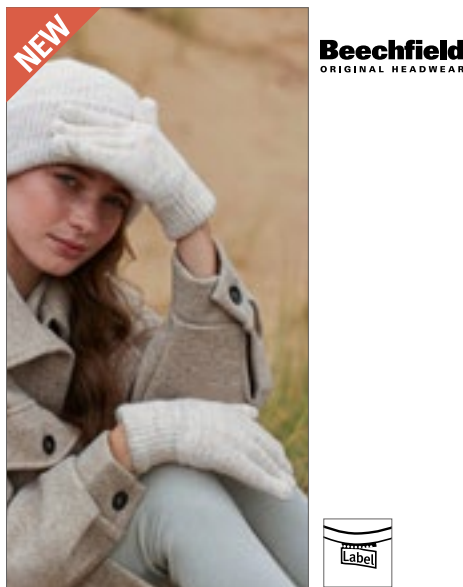

Beechfield
ORIGINAL HEADWEAR

CB387 | B387 **Cosy Ribbed Cuff Gloves**

74% Polyacryl / 23% Nylon / 3% Elasthan, Futter:

100% Nylon

One Size

Beechfield

ALMOND MARL **BLACK MARL** **GREY MARL**

Luxuriöses, weiches Garn | Gerippter Ärmelabschluss

Farbe	Größen	1	ab 72	ab 720
Coloured	One Size	9,07	8,31	7,62