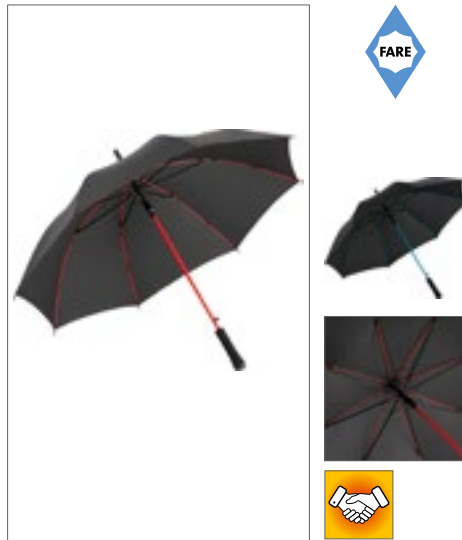

FA1084 | 1084

**AC-Stockschirm
Colorline**

Bezug: 100% Polyester
Durchmesser: ca. 105 cm / Länge: ca. 84 cm

FARE

BLACK/EURO BLUE	BLACK/LIME
BLACK/MAGENTA	BLACK/ORANGE
BLACK/PETROL	BLACK/RED
BLACK/WHITE	BLACK/YELLOW

Komfortable Automatik-Funktion zum schnellen Öffnen | Windproof-Features für höhere Gestell-Flexibilität und bessere Windsicherheit | Flexible Fiberglasschienen | Stabiler Stahlstock mit farbiger Kunststoffummantelung | Bezug: 100% Polyester-Pongee (recycelt & waterSAVE®) | Dezentere Verzierung des Bezugs durch farbige Nähte | Soft-Touch-Griff mit Auslösetaste und Werbeanbringungsmöglichkeit

Farbe	Größen	1	ab 24	ab 240
Coloured	Ø 105 cm	21,68	18,78	17,61