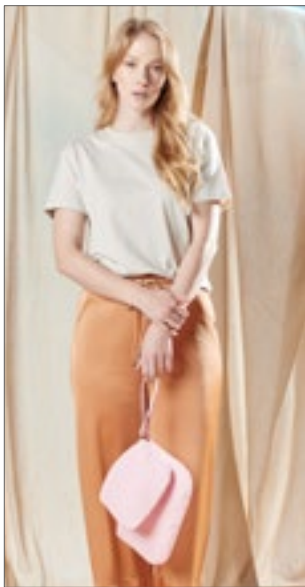

Hochwertige, schwere Qualität | Reißverschluss | Volumen: ca. 0,25 Liter | Lieferung ohne Inhalt/Deko

Farbe	Größen	1	ab 250	ab 2500
Natural	14,5 x 11 cm	3,81	3,45	3,21
Coloured	14,5 x 11 cm	4,07	3,69	3,43