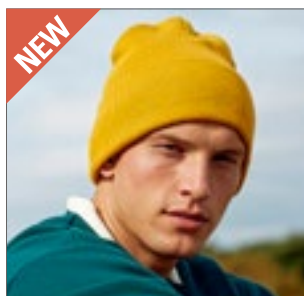

NEW

Beechfield
ORIGINAL HEADWEAR

CB40R Original Deep Cuffed Beanie

50% Polyester / 50% Polyacryl (Ash, Granite:
51% Polyester / 49% Polyacryl)
One Size

ALMOND	ASH	BLACK
BOTTLE GREEN	BURGUNDY	CLASSIC RED
DUSKY PINK	FRENCH NAVY	GRANITE
MUSTARD		

Zertifizierter recycelter Polyester | Beinhaltet mindestens 50% recycelten Polyester | Recyceltes Polyester aus 100% rPET, entspricht ca. 1,5 Flaschen aus Altkunststoff | Doppellageriger Strick | Design mit breitem Umschlag für optimale Veredlung | Abreißetikett für einfaches Rebranding

Farbe	Größen	1	ab 144	ab 1440
Coloured	One Size	6,12	5,59	5,14