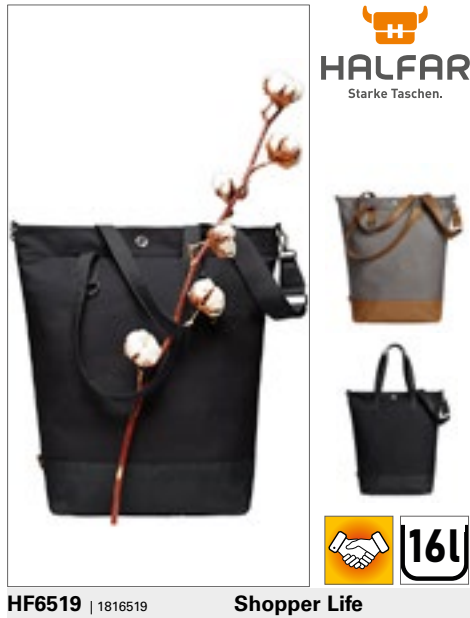

HALFAR
Starke Taschen.

16L

HF6519 | 1816519 **Shopper Life**

Baumwolle
44 x 45 x 16 cm

Halfar

BLACK/BLACK **GREY/BROWN**
NAVY/BROWN

Moderner, aufwendig verarbeiteter Shopper | Liebevoll gestaltet mit wertigen Metall-Accessoires und beschichteten Baumwoll-Besätzen | Großes Hauptfach verschließbar mit Reißverschluss und Druckknopf | Hängende Reißverschluss-Innentasche | Seitlich von außen zugängliche Reißverschluss-Tasche | Lange Tragegriffe | Längenverstellbarer, abnehmbarer Baumwoll-Schultergurt | Lieferung ohne Inhalt/Deko