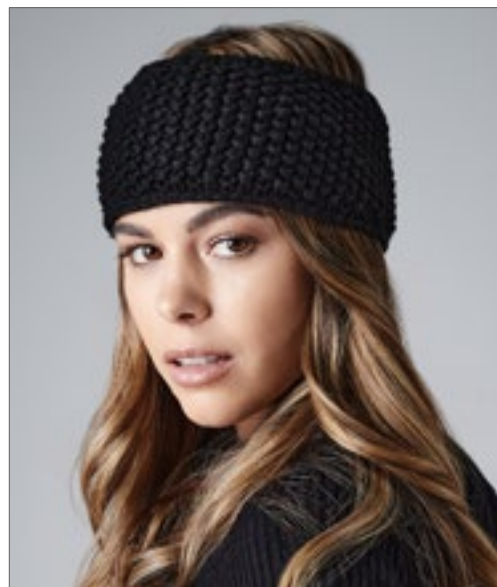

CB434 | B434 **Slopeside Waffle Headband**
100% Polyacryl
One Size
Beechfield

BLACK

100 % weich gesponnenes Polyacryl | Abreißetikett für einfaches Rebranding | Suprafleece™ Thermoband | Handgestricktes Griffgefühl | Häkelstrick | Einheitsgröße passt meistens

Farbe	Größen	1	ab 144	ab 1440
Black	One Size	5,93	5,36	4,97