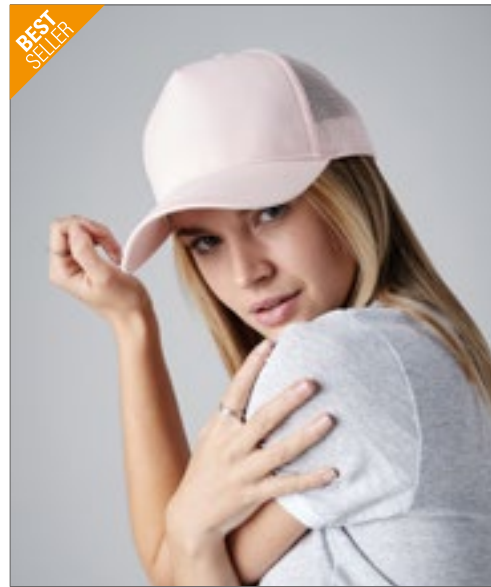

CB640 | B640 **Snapback Trucker**