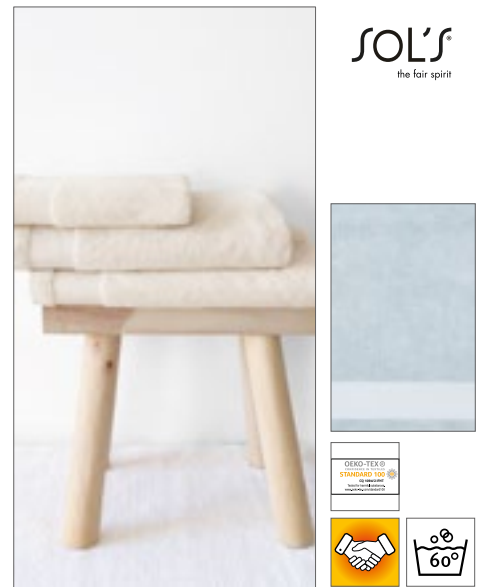

SOL'S
the fair spirit

L03097 | 03097 **Bath Sheet Peninsula 100**

100% Baumwolle
100 x 150 cm
550 g/m²

CREAMY BLUE	CREAMY PINK	DARK GREY (SOLID)
FRENCH NAVY	NATURAL	PURE GREY
WHITE		

100 % gekämmte Baumwolle | Flauschig weiches French Terry-Badetuch | 2-fädige Schlaufen für bessere Saugfähigkeit | 6 cm glatter Streifen zur individuellen Anpassung | Aufhängeschlaufe | 100 x 150 cm

Farbe	Größen	1	ab 20	ab 200
White	100 x 150 cm	48,10	39,17	37,56
Coloured	100 x 150 cm	52,38	42,65	40,89