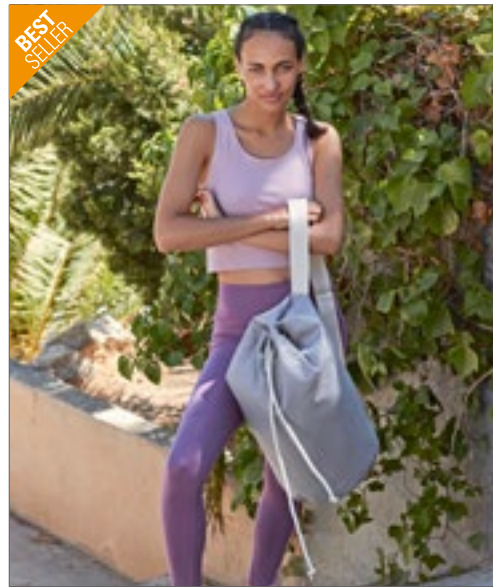

WM812 | WM812 **EarthAware® Organic Sea Bag**

BEST SELLER

Westford Mill