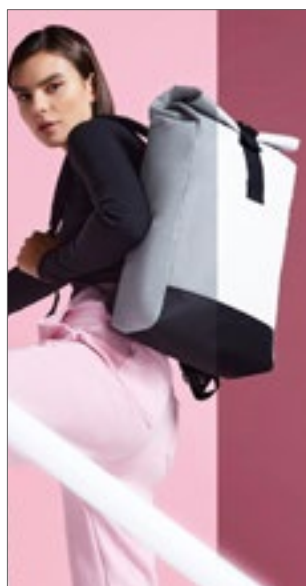

BagBase

BG138 | BG138 **Reflective Roll-Top Backpack**

85% Polyester / 15% Baumwolle
26 x 43 x 13 cm

BagBase

BLACK REFLECTIVE	SILVER REFLECTIVE

Abreißetikett für einfaches Rebranding | Reflektierende Pulverbeschichtung für erhöhte Sichtbarkeit | Leicht und dennoch strapazierfähig | Rolltop-Verschluss | Geheime Reißverschluss-Tasche außen | Gepolsterte, verstellbare Schultergurte | Haltegriff | Volumen: ca. 15 Liter | Lieferung ohne Inhalt/Deko

Farbe	Größen	1	ab 25	ab 250
Silver Reflective	26 x 43 x 13 cm	31,13	28,44	26,16
Black Reflective	26 x 43 x 13 cm	33,72	30,82	28,35