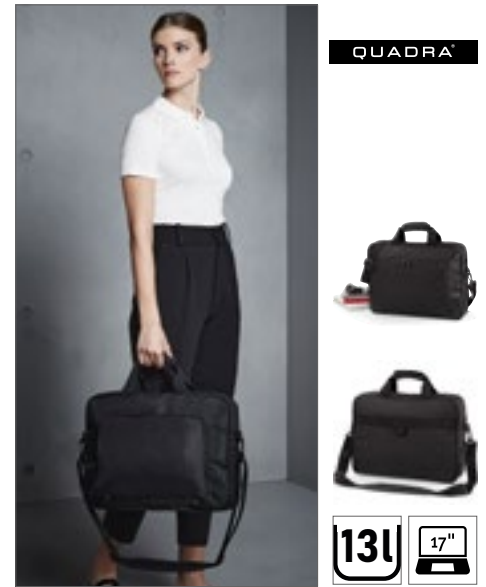

Farbe	Größen	1	ab 25	ab 250
Coloured	40 x 30 x 8 cm	44,72	38,01	36,25

QUADRA

QD268 | QD268 **Executive Digital Office**

100% Polyester
41 x 30 x 14 cm

Quadra

BLACK	GREY MARL
-------	-----------

600D / 1680D Polyester-Mischung | Design mit drei Fächern | Passend für Laptops bis 17" | Gepolstertes Laptop-Fach | Dokumenten-Fach | Abnehmbarer, verstellbarer Schultergurt mit Polster | Reißverschluss-tasche vorne | Organizer-Fach | Schlaufen für USB-Stick | Tragegurt für Radtaschen | Gepolsterter Griff | Tablet-kompatibel | Volumen: ca. 13 Liter | Lieferung ohne Inhalt/Deko