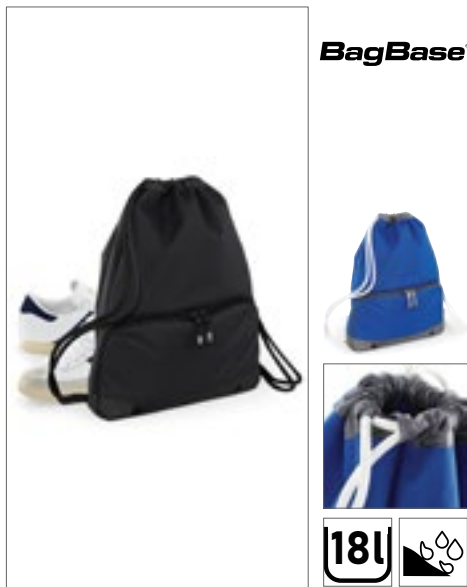

RUCKSÄCKE (GYMSAC / TURNBEUTEL)

BagBase

BG542 | BG542 **Athleisure Gymsac**

100% Polyester
35 x 49 x 9 cm

BagBase

BLACK	BLACK/BLACK
BRIGHT ROYAL	CLASSIC RED
FRENCH NAVY	FUCHSIA
GREY MARL	

Wasserdichter Stoff | Schuh- / Nassfach | Großes Hauptfach | Belüftungsöffnungen mit Ösen aus echtem Metall | Wasserflaschenhalter | Grobe Kordelzüge | 600D / 420D Polyester-Mischung | Abreißetikett für einfaches Rebranding | Lieferung ohne Inhalt/Deko

Farbe	Größen	1	ab 40	ab 400
Coloured	35 x 49 x 9 cm	16,28	14,88	13,69
Grey Marl	35 x 49 x 9 cm	18,90	17,26	15,87