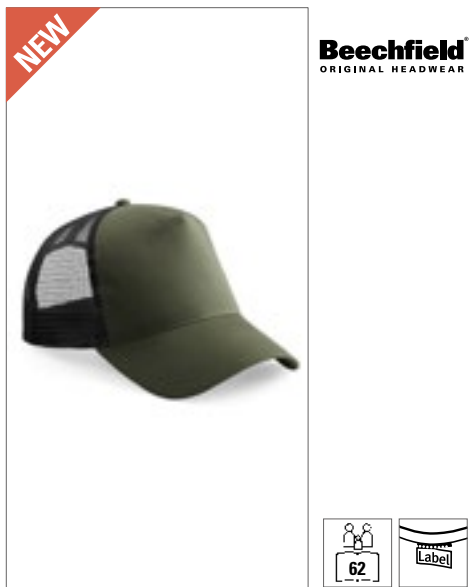

CB640B | B640B **Junior Snapback Trucker**

Front + Schirm: 100% Baumwolle, Netz:
100% Polyester
One Size Beechfield

BLACK/BLACK **CLASSIC RED/WHITE**
FRENCH NAVY/WHITE **LIGHT GREY/LIGHT GREY**
OLIVE GREEN/BLACK **PASTEL PINK/PASTEL PINK**
WHITE/WHITE

Front und Schirm aus Baumwolle, hintere Einsätze aus Polyester | Fünf-Segmente-Design | Vorgebogenes Schild | Snapback-Größeneinsteller im Retro-Stil | Abreißetikett für einfaches Rebranding

Farbe	Größen	1	ab 144	ab 1440
Coloured	One Size	6,38	5,83	5,36