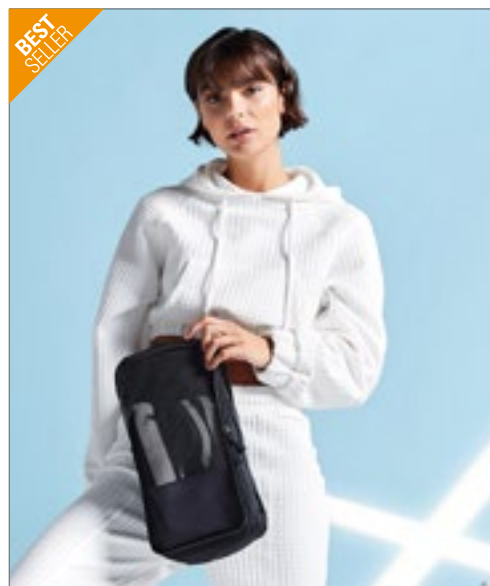

BG459 | BG459 **Escape Packing Cube Set**

BagBase