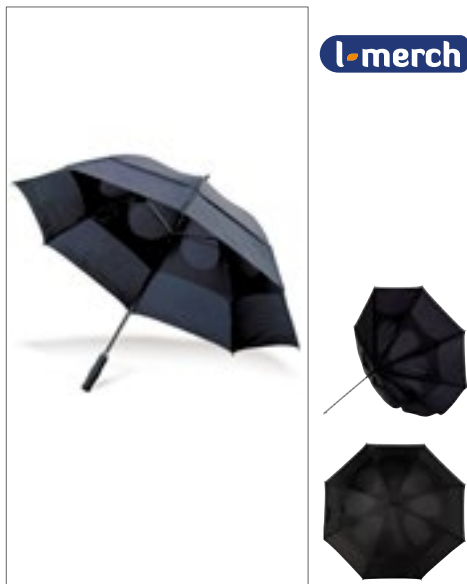

SCHIRME & REGENSCHUTZ (STOCKSCHIRME)

l. merch

SC4089 Portierschirm Sheffield

Bezug: 100% Polyester
Durchmesser: ca. 130 cm / Länge: ca. 100 cm

BLACK DARK BLUE

190T Polyester | Handöffner, Schaft, Gestell, Spitze und Sturmsicherung aus Metall | Moosgummigriff | Inklusive Hülle