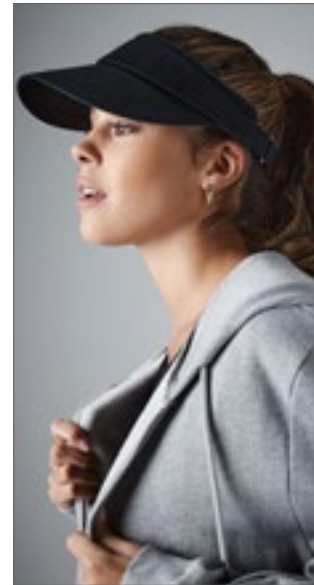

Beechfield
ORIGINAL HEADWEAR

CB41 | B41 **Sports Visor**
100% Baumwolle
One Size

Beechfield

BLACK	FRENCH NAVY	FUCHSIA
WHITE		

Baumwoll-Twill | Vorgeformter Schirm | Verschluss aus gleichfarbigem Material | Vorgebogener Schild

Farbe	Größen	1	ab 200	ab 2000
Coloured	One Size	5,71	4,78	4,45

Farbe	Größen	1	ab 200	ab 2000
Coloured	One Size	6,26	5,31	4,95

Farbe	Größen	1	ab 192	ab 1920
Coloured	One Size	6,19	5,69	5,21