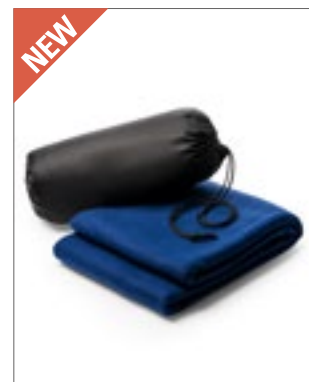

Stamina
POWER IDEAS

RY5624 Fleece Blanket Brandon

100% Polyester
120 x 150 cm

BLACK 02 HEATHER GREY 58 ROYAL BLUE 05

Fleecedecke aus recyceltem RPET-Polyester mit praktischer Tasche | Anti-Pilling-Behandlung

Farbe	Größen	1	ab 20	ab 200
Coloured	120 x 150 cm	13,33	11,92	11,47