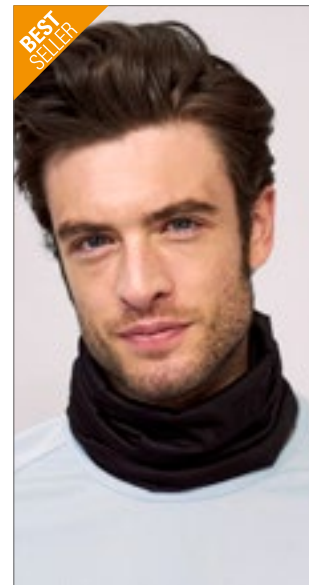

LC03094 | 03094 **Multifunctional Neck Warmer Bolt**

100% Polyester
25 x 50 cm
130 g/m²

SOL'S

APPLE GREEN	AQUA	BLACK
FRENCH NAVY	FUCHSIA	NEON PINK
NEON YELLOW	ORANGE	PURE GREY
RED	ROYAL BLUE	WHITE

Jersey | Schlauchware | Multifunktional: Kann am Hals, auf dem Kopf, über den Haaren und am Handgelenk getragen werden | Gebrauchsanweisung wird mitgeliefert | 25 x 50 cm | Geeignet für Sublimationsdruck

Farbe	Größen	1	ab 144	ab 1440
Coloured	28 x 25 cm	6,52	5,43	5,02

Farbe	Größen	1	ab 100	ab 1000
Coloured	S- L	12,97	12,50	12,00

Farbe	Größen	1	ab 300	ab 3000
Coloured	25 x 50 cm	2,05	1,74	1,64

Mehr Artikel sind online verfügbar.