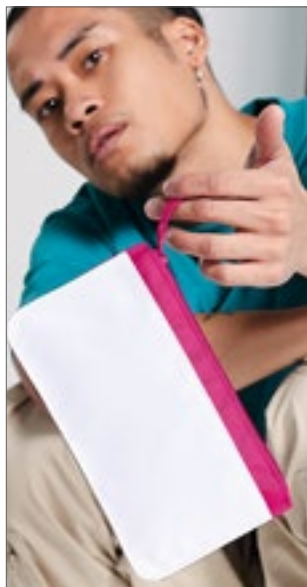

STOFFTIERE & GIVE-AWAYS (GIVE-AWAYS & FAHNEN)

BagBase

BG944 | BG944 **Sublimation Pencil Case**

100% Polyester
21 x 12 cm

BagBase

BLACK	FUCHSIA	SAPPHIRE BLUE

Microfibre/600D Polyester | Druckoptimiertes Deko-Segment | Oberfläche für Sublimationsdruck in HD-Qualität in White | Hauptfach mit Reißverschluss | Lieferung ohne Inhalt/Deko

Farbe	Größen	1	ab 200	ab 2000
Coloured	21 x 12 cm	4,26	3,93	3,59