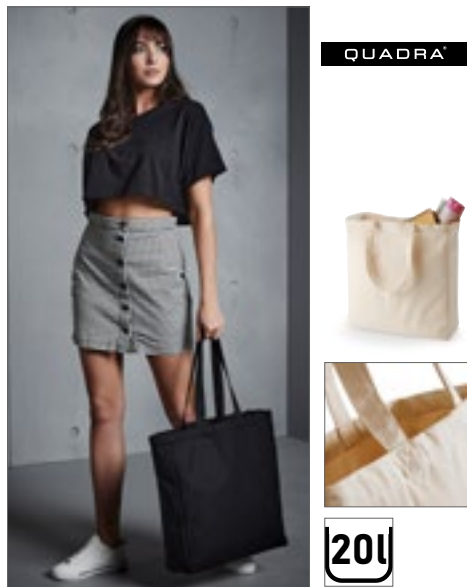

Farbe	Größen	1	ab 100	ab 1000
Natural/Black, Natural	28 x 38 x 12 cm	8,31	7,50	6,97
Coloured	28 x 38 x 12 cm	10,16	9,16	8,54

QD23 | QD23 **Canvas Classic Shopper**

100% Baumwolle
39 x 42 x 13 cm
407 g/m² Quadra