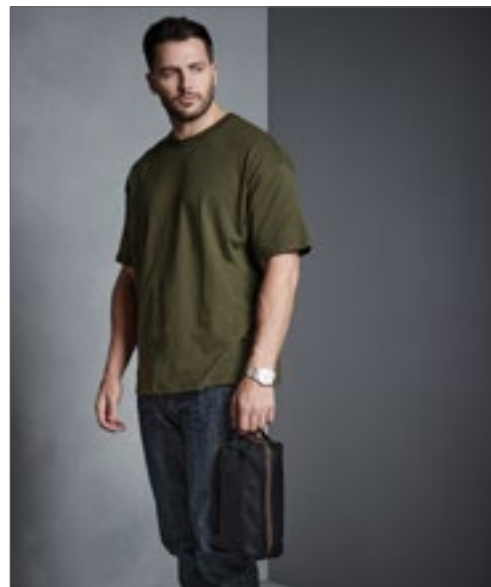

QD651 | QD651 **Heritage Waxed Canvas Wash Bag**

QUADRA