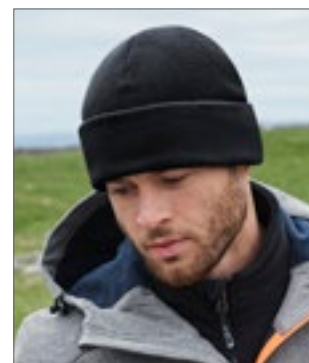

CB243R Recycled Fleece Cuffed Beanie

100% Polyester
One Size

BLACK	FRENCH NAVY	MUSTARD
PETROL	STEEL GREY	

100% recycelter Polyester | Entspricht ca. 1,5 Flaschen aus Altkunststoff | Ultra-Thermstoff | Doppellagiges Fleece-Stirnband | Antipilling-Oberfläche | Design mit Umschlag | Abreißetikett

Farbe	Größen	1	ab 144	ab 1440
Coloured	One Size	5,59	5,12	4,69

Mehr Artikel sind online verfügbar.