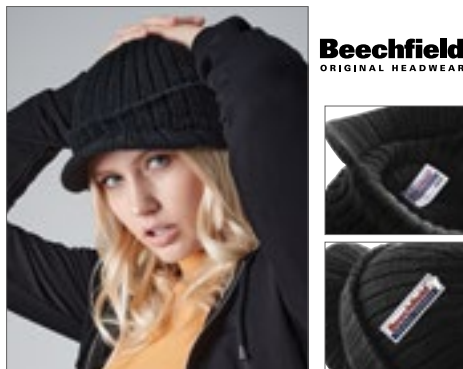

Beechfield
ORIGINAL HEADWEAR

CB448 **Peaked Beanie**

100% Polyacryl
One Size

BLACK OLIVE GREEN

100% weiches Polyacryl (Soft Touch) | Gerippter Umschlag | Doppellagiger Strick | Grober Ripp-Strick | Vorgebogener Schild

Farbe	Größen	1	ab 144	ab 1440
Coloured	One Size	6,74	6,16	5,64