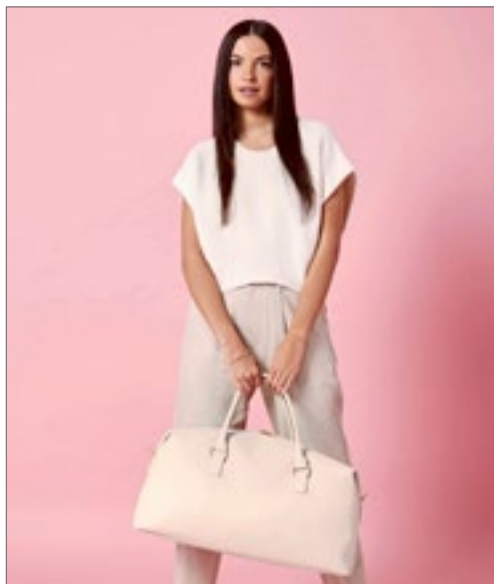

FREIZEIT- & BUSINESSSTASCHEN (REISETASCHEN & SEESÄCKE)

BagBase®

BG760 | BG760 **Boutique Weekender**

100% Polyurethan
53 x 26 x 24 cm

BagBase

100% PU in Lederoptik | Feinkörniges Saffiano-Leder | Extra langer Reißverschluss am Hauptfach für leichten Zugang | Innentasche mit Reißverschluss für Wertsachen | Weiches Futter | Innenliegende Bodenplatte | Schützende Standfüße | Reißverschluss aus hochglänzendem, goldfarbenem Metall | Tragegriffe aus Taschenmaterial | Kann in der Hand oder über der Schulter getragen werden | Kompatibel mit dem verstellbaren Boutique-Tragegurt BG765 | Abnehmbarer, einstellbarer, dicht gewebter Schultergurt | Abreißetikett | Länge des Tragegriffs: ca. 57 cm | Volumen: ca. 25 Liter | Lieferung ohne Inhalt/Deko

Farbe	Größen	1	ab 12	ab 120
Coloured	53 x 26 x 24 cm	65,02	59,38	54,62