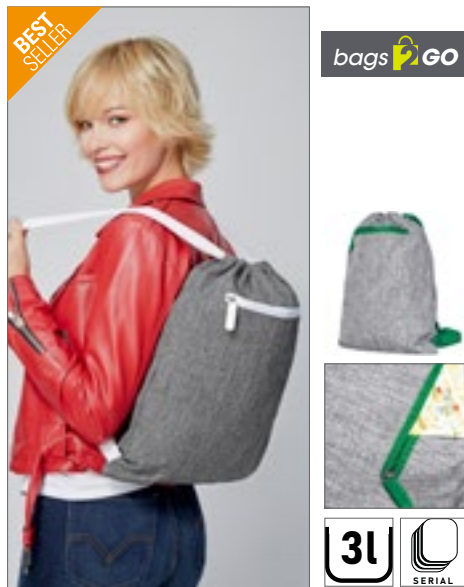

bags2GO

BS15391 | DTG-15391 **Gymsac - Miami**

100% Polyester
43 x 34 cm

Bags2GO

GREY MELANGE/BLACK	GREY MELANGE/GREEN
GREY MELANGE/RED	GREY MELANGE/ROYAL
GREY MELANGE/WHITE	GREY MELANGE/YELLOW

600D Polyester Sportbeutel in Grey Melange | Ein Hauptfach, das durch Zuziehen der seitlichen, farbigen Schulter-Trageriemen verschlossen wird | Ein Reißverschluss-Fach auf der Front | Reißverschluss passend zum farbigen Trageriemen mit farbigem Gummi Zipp-Puller mit „bags2GO“-Prägung | Volumen: ca. 3 Liter | Lieferung ohne Inhalt/Deko

Farbe	Größen	1	ab 100	ab 1000
Coloured	43 x 34 cm	15,23	13,97	13,59