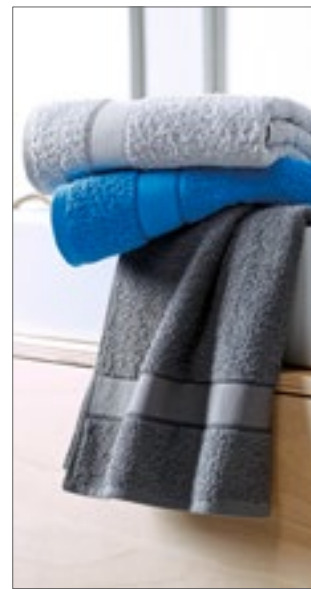

MB442 | MB442 **Hand Towel**
100% Baumwolle
50 x 100 cm
420 g/m² Myrtle beach

ACID YELLOW	BLACK	COBALT
DARK GREEN	FUCHSIA	GRAPHITE
GRENADINE	MID GREY	NAVY
ORIENT RED	RED	ROYAL
SILVER	WHITE	YELLOW

Handtuch aus gekämmter, ringgesponnener Bio-Baumwolle | Angenehm weicher Walkfrottier | 420 g/m² | 50 x 100 cm | Bordüre: 4,5 cm

Farbe	Größen	1	ab 250	ab 2500
Coloured	15 x 21 cm	3,57	3,21	2,98

Farbe	Größen	1	ab 250	ab 2500
Coloured	30 x 50 cm	6,07	5,47	5,00

Farbe	Größen	1	ab 50	ab 500
Coloured	50 x 100 cm	19,16	17,14	15,95