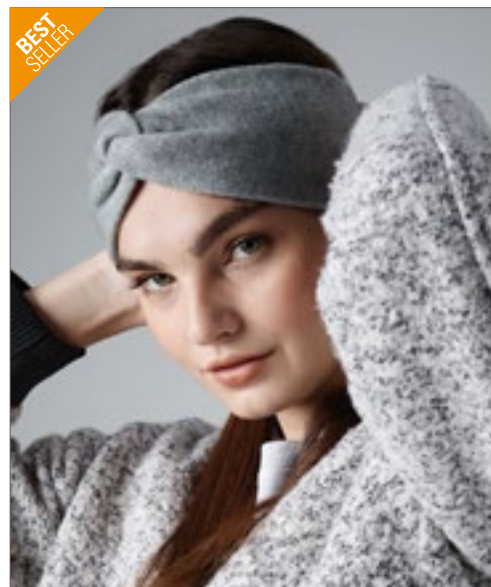

Farbe	Größen	1	ab 144	ab 1440
Black	One Size	5,93	5,36	4,97

CB432 | B432 **Twist Knit Headband**
 54% Viskose / 28% Polyester / 18% Nylon (Grey Marl: 50% Viskose / 31% Polyester / 19% Nylon)
 One Size
 Beechfield