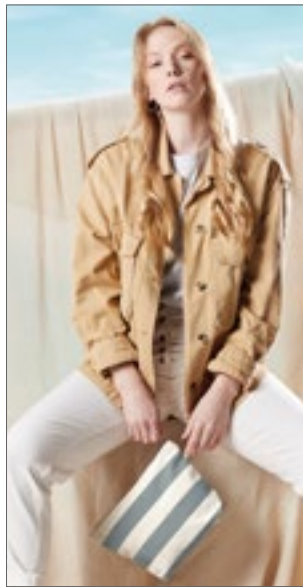

WM684 | W684 **Nautical Accessory Bag**

100% Baumwolle
19 x 18 x 9 cm
407 g/m² Westford Mill

NATURAL/GREY **NATURAL/NAVY**
NATURAL/PINK

100% gebürstetes Baumwoll-Canvas | Bedrucktes Streifendesign | Vielseitig einsetzbar | Robuste Konstruktion aus Canvas | Reißverschluss | Lieferung ohne Inhalt/Deko

Farbe	Größen	1	ab 160	ab 1600
Striped	19 x 18 x 9 cm	5,97	5,45	5,02