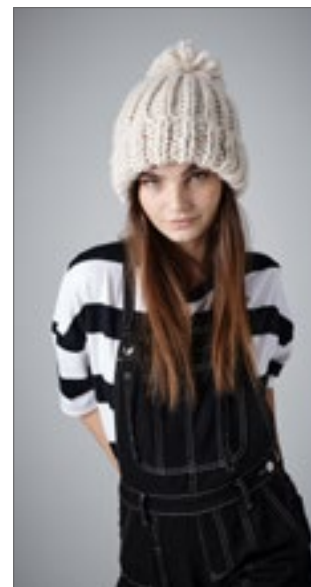

Beechfield
ORIGINAL HEADWEAR

CB483 | B483

Oversized Hand-Knitted Beanie

100% Polyacryl
One Size

Beechfield

DUSKY PINK	FRENCH NAVY	OATMEAL

Abreißetikett für einfaches Rebranding | Stylisher, einlagiger Handstrick | Hochwertiges Chunky-Garn | Übergroßer, hochwertiger Bommel | Design mit Umschlag für optimale Veredlung

Farbe	Größen	1	ab 72	ab 720
Coloured	One Size	14,02	12,83	11,78