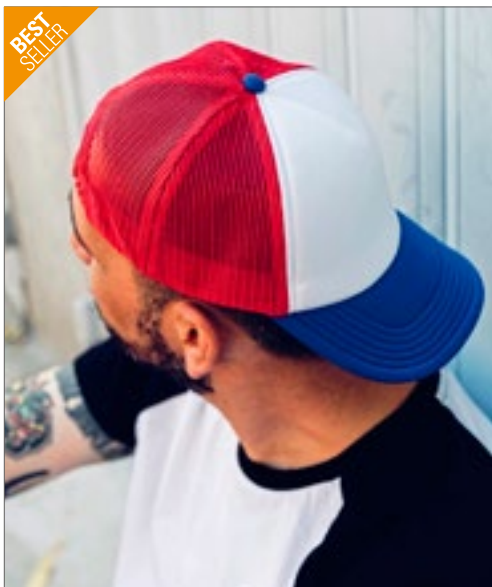

Farbe	Größen	1	ab 150	ab 1500
Coloured	One Size	4,97	3,78	3,62

CAPS (MESH)

ATLANTIS
infinite headwear

NEW
COLOUR

ATLANTIS
infinite headwear

AT505 | RAPP **Rapper Cap**

100% Polyester
One Size

Atlantis