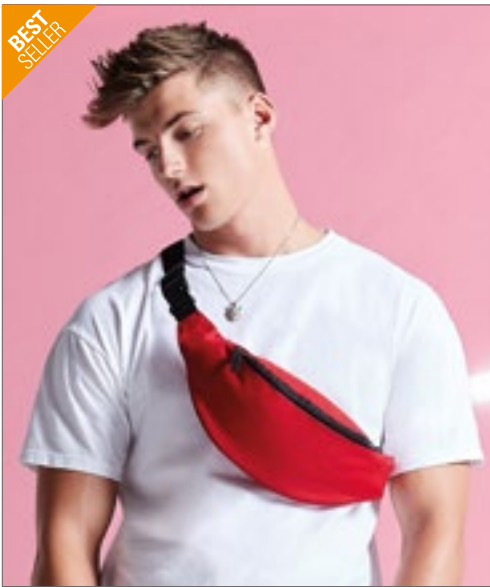

BG42 | BG42 **Belt Bag**

FREIZEIT- & BUSINESS TASCHEN (BAUCHTASCHEN)

BEST SELLER

BagBase