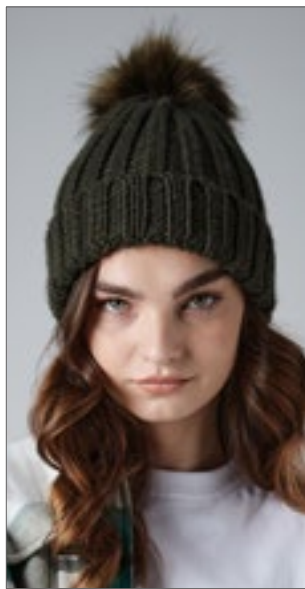

BEANIES, MÜTZEN & HÜTE (BOMMELMÜTZEN)

Beechfield
ORIGINAL HEADWEAR

CB413 | B413

Verbier Faux Fur Pop Pom Chunky Beanie

100% Polyacryl
One Size

Beechfield

BLACK	DARK OLIVE	DUSKY PINK
LIGHT GREY	NAVY	

Abreißetikett für einfaches Rebranding | Luxuriöser, robuster Ripp-Strick | Luxus-Bommel aus gleichfarbigem Kunstpelz | Abnehmbare Bommel für einfaches Waschen | Design mit Umschlag für optimale Veredlung | Unisex-Style | Mit anderen austauschbaren PopPom-Produkten kombinierbar

Farbe	Größen	1	ab 72	ab 720
Coloured	One Size	9,12	8,21	7,64