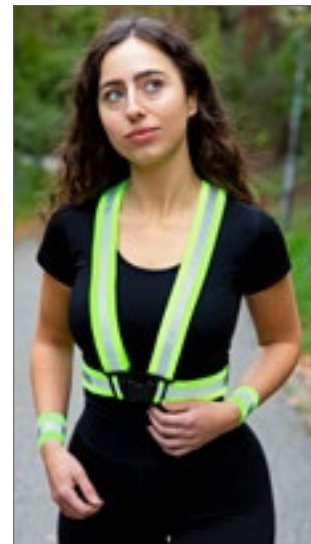

KX150 | KXBAND Elastic Hi-Vis Body Belt Glarus

100% Polyester
One Size (Adults)

SIGNAL YELLOW

Aus elastischen, fluoreszierenden und reflektierenden Materialien | Größenverstellbar an den Körper- und Schultergurten | Verschließbar durch einen Clip-Verschluss (bedruckbar) vorne | Im Lieferumfang sind zwei zusätzliche Bänder für die Arme oder Beine enthalten (verschließbar mit Klettverschluss) | Artikel wird in Blisterverpackung mit EURO-Lochung und EAN/Barcode geliefert

Farbe	Größen	1	ab 20	ab 200
Signal Yellow	One Size	18,92	16,45	15,83