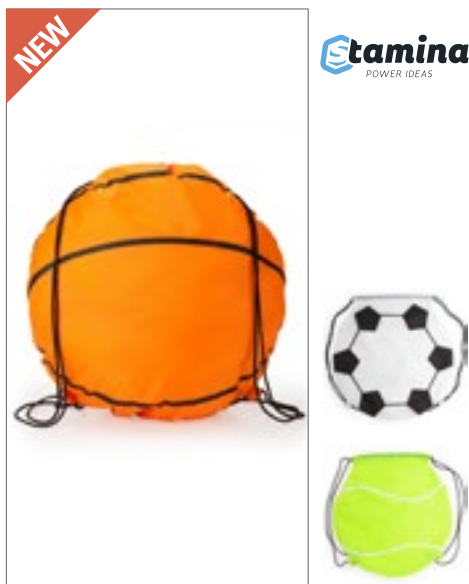

RUCKSÄCKE (GYMSAC / TURNBEUTEL)

RY7526 | B07526 **Gymsac Milano**

100% Polyester
43,5 x 43 cm

Stamina

Polyester 190T | Kordelzug

Stamina
POWER IDEAS