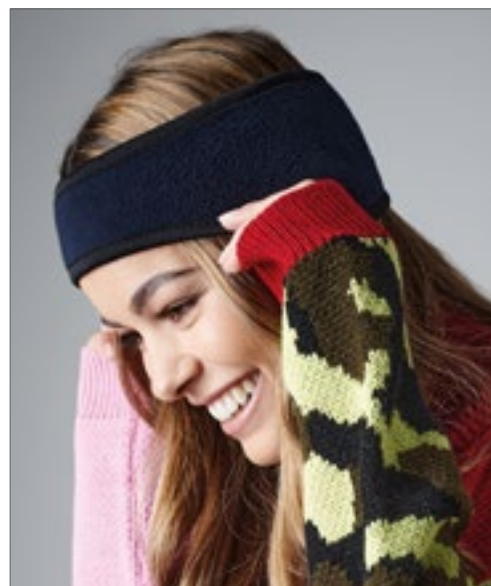

BLACK GREY NAVY RED

200 g/m² Active-Fleece | Waschbar | Ziernähte | Antipilling | Weiches, extrem dehnfähiges Material | Besonders warm | Modische Passform

Farbe	Größen	1	ab 150	ab 1500
Coloured	S - L	5,36	3,93	3,78