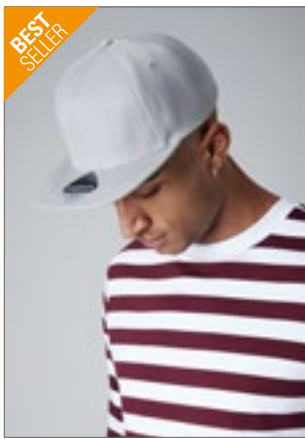

CAPS (FLAT CAPS)

Beechfield
ORIGINAL HEADWEAR

CB660 | B660 **Original Flat Peak Snapback Cap**

100% Polyester
One Size

Beechfield

BLACK/BLACK
BLACK/BLACK/BLACK
BLACK/BRIGHT ROYAL
BLACK/CLASSIC RED
BLACK/GREY
CLASSIC RED/BLACK
CLASSIC RED/CLASSIC RED
FRENCH NAVY/CLASSIC RED
FRENCH NAVY/FRENCH NAVY
GREY/BLACK
GREY/GREY
WHITE/BLACK

Nahtumfasste Belüftungsösen | Fünf-Segmente-Design | Style mit flachem Schirm | Snapback-Größeneinsteller im Retro-Stil | Schirmunterseite Grün, Black/Black/Black: Schwarze Schirmunterseite | Polyester-Twill | Original Aufkleber auf dem Schirm

Farbe	Größen	1	ab 144	ab 1440
Coloured	One Size	7,26	6,64	6,09