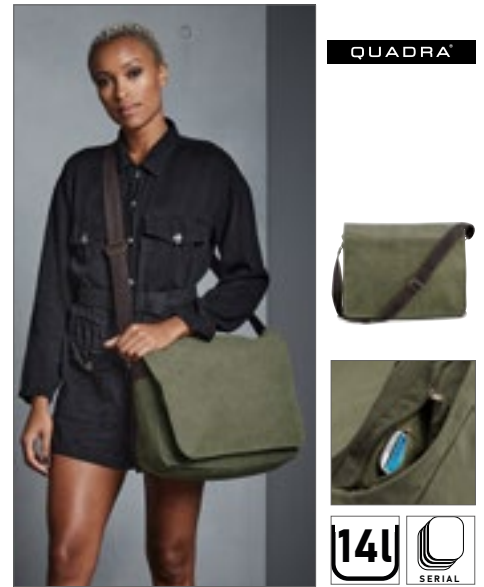

QUADRA

QD610 | QD610 **Vintage Canvas Despatch Bag**

40 x 30 x 12 cm

Quadra

CHARCOAL MELANGE

Hauptfach mit Reißverschluss mit Doppel-Schieber | Eine Reißverschluss-Tasche vorne | Eine Innentasche mit Reißverschluss | Innenverstärkung | Tragegriffe 3 x 29 cm | Verstellbarer und abnehmbarer Schultergurt aus Baumwolle | Lieferung ohne Inhalt/Deko

BLACK/APPLE GREEN
BLACK/GRAPHITE
BLACK/RED

BLACK/GOLD
BLACK/ORANGE

Mittleres Fach mit Doppel-Reißverschluss | Reißverschluss-Tasche im mittleren Fach | 2-farbige Akzenttasche | Nylongriffe mit Komfortgriff | Polyester (600D) | Lieferung ohne Inhalt/Deko

SAHARA VINTAGE BLACK VINTAGE MILITARY GREEN
VINTAGE OXFORD NAVY

Gewaschener Canvas | Beschläge mit Antik-Messingeffekt | Schultergurt verstellbar | Gepolsterter Boden | Hauptfach mit Reißverschluss | Zwei rückseitige Beuteltaschen | Rip-Strip™-Klettverschluss | Verschiedene Reißverschluss-Taschen | Volumen: ca. 14 Liter | Lieferung ohne Inhalt/Deko

Farbe	Größen	1	ab 30	ab 300
Charcoal Melange	40 x 29 x 5,5 cm	31,84	25,92	24,87

Farbe	Größen	1	ab 30	ab 300
Coloured	40 x 31 x 11 cm	12,71	10,78	10,07

Farbe	Größen	1	ab 25	ab 250
Coloured	40 x 30 x 12 cm	38,96	35,58	32,73