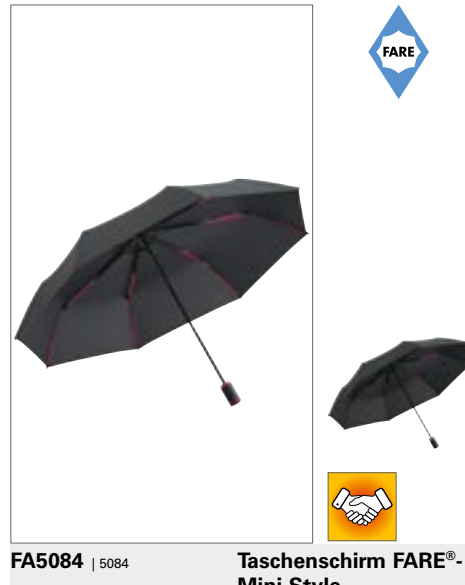

FA5084 | 5084 **Taschenschirm FARE®-Mini Style**
Bezug: 100% Polyester
Durchmesser: ca. 98 cm / Länge: ca. 28 cm

BLACK/EURO BLUE	BLACK/GREY
BLACK/LIME	BLACK/MAGENTA
BLACK/ORANGE	BLACK/RED
BLACK/YELLOW	

Einfache Handhabung durch Sicherheitsschieber | Hochwertiges Windproof-System für eine maximale Gestell-Flexibilität bei stärkeren Windböen | Flexible Fiberglasschienen | Bezug: 100% Polyester-Pongee (recycelt & waterSAVE®) | Ansprechendes Design durch farbige Schienen, Griffringe und Nähte | Soft-Touch-Griff mit Werbeanbringungsmöglichkeit | Futteral mit farbiger Naht | Griff aus Kunststoff

Farbe	Größen	1	ab 24	ab 240
Coloured	Ø 98 cm	21,21	18,37	17,23