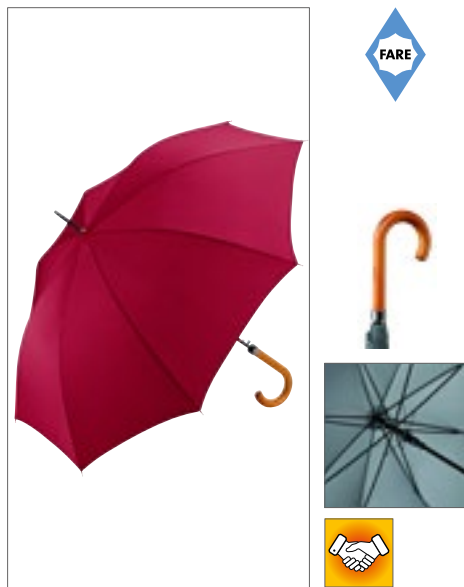

FA1162 | 1162 **AC-Stockschirm**
Bezug: 100% Polyester
Durchmesser: ca. 105 cm / Länge: ca. 89 cm

BLACK	BORDEAUX	EURO BLUE
GREEN	GREY	NAVY BLUE
RED	WHITE	

Komfortable Automatik-Funktion zum schnellen Öffnen | Windproof-Features für höhere Gestell-Flexibilität und bessere Windsicherheit | Flexible Fiberglasschienen | Griff mit laserfähigem Griffing | Höherer Korrosionsschutz durch schwarze Galvanisierung des Stahlstocks | Griff aus Echtholz

Farbe	Größen	1	ab 24	ab 240
Coloured	Ø 105 cm	20,28	17,59	16,49