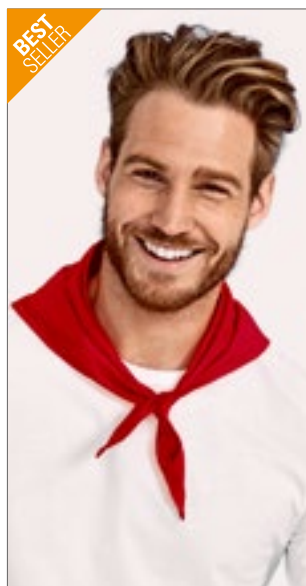

BEANIES, MÜTZEN & HÜTE (BANDANAS & HÜTE)

SOL'S
the fair spirit

LC01198 | 01198 **Bandana**

90% Polyester / 10% Baumwolle
62 x 62 x 87,5 cm

SOL'S

BLACK	DARK PURPLE	KELLY GREEN
ORANGE	RED	ROYAL BLUE
SKY BLUE	WHITE	YELLOW

90% Polyester / 10% Baumwolle | Einheitsgröße: 62 x 62 x 80 cm