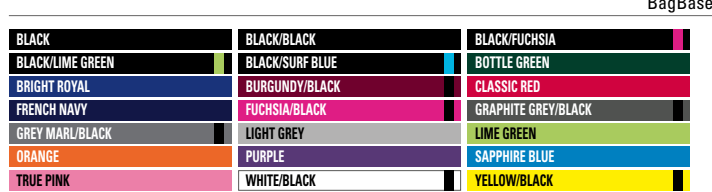

Abreißetikett für einfaches Rebranding | Verdeckte Geheimtasche | Grobe Kordelzüge | 300 D-Polyester - 150 g/m² | Wasserdichter Stoff | Lieferung ohne Inhalt/Deko

Farbe	Größen	1	ab 80	ab 800
White Cords	40 x 48 cm	9,21	8,45	7,74
Coloured Cords	40 x 48 cm	9,76	8,93	8,19

Mehr Artikel sind online verfügbar.