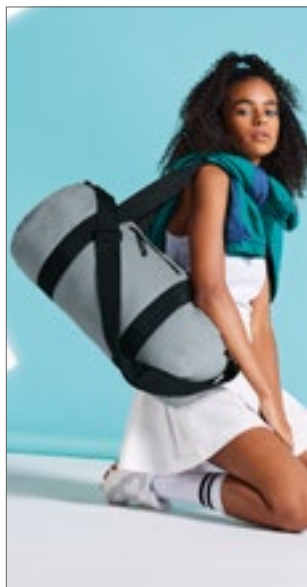

FREIZEIT- & BUSINESS TASCHEN (BARREL-BAGS)

BagBase

BG284 | BG284 **Recycled Barrel Bag**

100% Polyester
50 x 25 x 25 cm

BagBase

BLACK	CLASSIC RED	MILITARY GREEN
MUSTARD	PETROL	PURE GREY

100% recyceltes 600D-Polyester | Abreißetikett | Hauptfach mit Reißverschluss | Kängurutasche mit Reißverschluss | Reißverschluss-Griffe mit reflektierenden Details | Gurtbandgriffe | Abnehmbarer, verstellbarer Schultergurt | PVC frei | Lieferung ohne Inhalt/Deko

Farbe	Größen	1	ab 30	ab 300
Coloured	50 x 25 x 25 cm	23,30	21,30	19,59