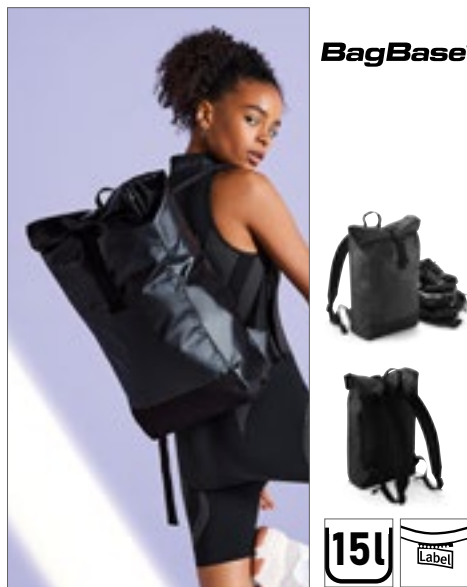

BG815 | BG815 **Tarp Roll-Top Backpack**

100% PVC
26 x 43 x 13 cm BagBase

BLACK

Tarpaulin PVC | Abreißetikett für einfaches Rebranding | Urbanes Design | Rolltop-Verschluss | Verdeckte Geheimschloßtasche | Gepolsterte, verstellbare Schultergurte | Haltegriff | Lieferung ohne Inhalt/Deko

Farbe	Größen	1	ab 10	ab 100
Black	26 x 43 x 13 cm	41,55	37,96	34,91