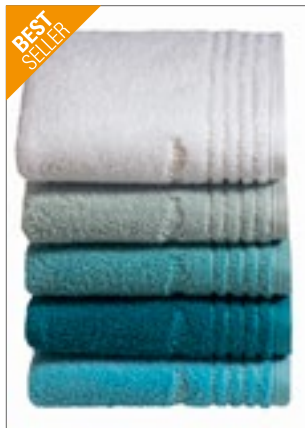

Klassisches Design mit schmaler Stäbchenbordüre | Samtweich und saugstark durch Low Twist Garn | Aufhänger mittig an der kurzen Seite | Waschbar bis 60 °C

Farbe	Größen	1	ab 96	ab 960
White	30 x 50 cm	8,97	8,00	7,47
Coloured	30 x 50 cm	9,88	8,81	8,23