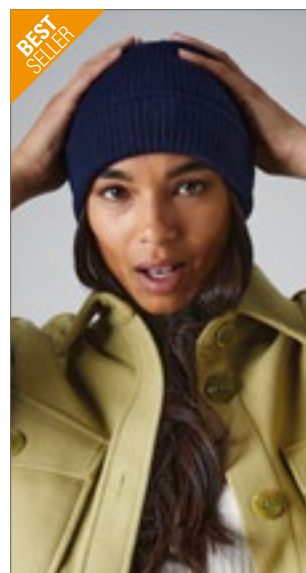

BEST SELLER

CB50 | B50N **Organic Cotton Beanie**

100% Baumwolle
One Size

Beechfield

BLACK	BURGUNDY	GRAPHITE GREY
MUSTARD	OLIVE GREEN	OXFORD NAVY
SAND		

100% Bio-Baumwolle | Abreibetikett für einfaches Rebranding | Doppellager Strick | Leichtes, atmungsaktives Gewebe | Design mit Umschlag für optimale Veredlung

Farbe	Größen	1	ab 144	ab 1440
Coloured	One Size	12,21	11,16	10,26