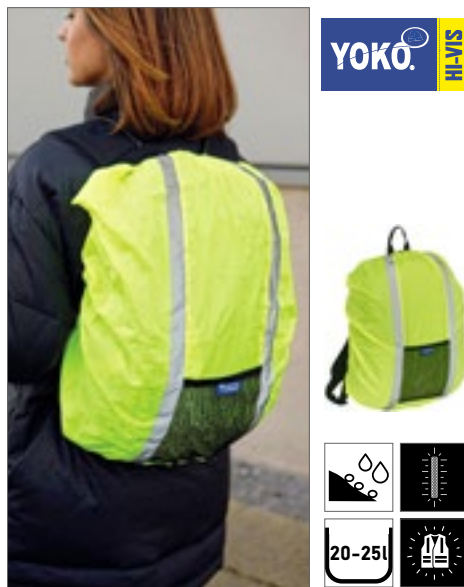

YK068 | HWV068 **Hi-Vis Waterproof Backpack Cover**

100% Nylon
One Size

BLACK **CAMOUFLAGE**
HI-VIS ORANGE **HI-VIS YELLOW**
HI-VIS YELLOW/HI-VIS ORANGE

Passend für fast alle 20-25 Liter Rucksäcke | Zwei 25 mm breite, vertikale Reflektions-Streifen für erhöhte Sichtbarkeit | Netztasche vorne | Elastische Ränder zum einfachen, schnellen Anbringen | Alle Farben sind 100% wasserdicht, mit innen verklebten Nähten | Wasserdichtes 150D Nylon mit PU-Beschichtung | Geeignet für Siebdruck, Transferdruck, etc.

Farbe	Größen	1	ab 150	ab 1500
Coloured	One Size	10,07	8,97	8,40