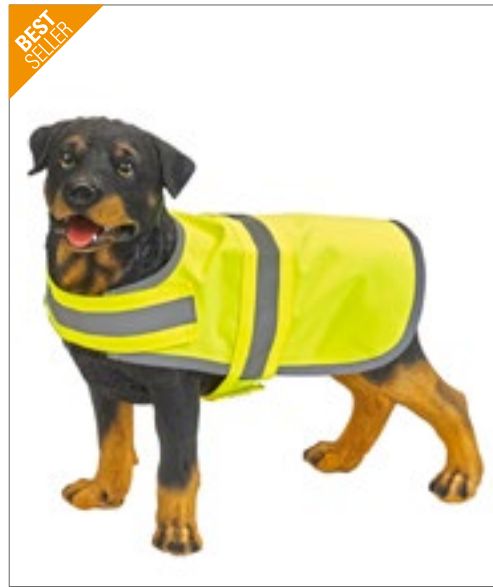

YK15 | HVDW15 **Hi-Vis Dog's Vest**

100% Polyester
S, M, L
420 g/m²

DARK DENIM	DENIM	FLUORESCENT PINK	GOLD
HI-VIS ORANGE	HI-VIS YELLOW	PARAMEDIC GREEN	RED
ROYAL BLUE	SILVER	WASHED DENIM	

Ideal für die Rundum-Sicherheit und -Sichtbarkeit Ihres Hundes | Starker Klettverschluss unter Hals und Körper | Reflektions-Streifen und -Leiste bieten zusätzliche Sichtbarkeit | Große Fläche für Veredelung mit dem Namen des Hundes, dem Vereinslogo etc. | Der Hersteller gewährleistet die Reflektionseigenschaft gemäß EN-Norm für 25 Waschgänge

Farbe	Größen	1	ab 100	ab 1000
Coloured	S- L	10,81	9,62	9,00
Silver, Gold	S- L	12,64	11,26	10,52