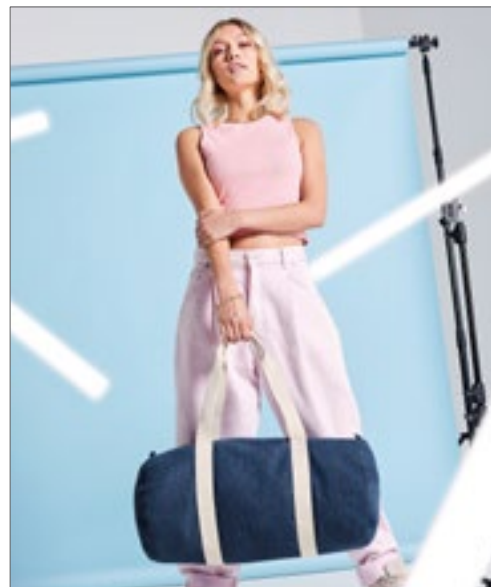

BagBase®

BG646 | BG646 **Denim Barrel Bag**

25 x 50 x 25 cm

BagBase

DENIM BLUE	LIGHT DENIM

100% weicher Baumwoll-Denim | Abreißetikett für einfaches Rebranding | Hauptfach mit Reißverschluss | Gewebte Baumwoll-Tragegriffe | Kann in der Hand oder über der Schulter getragen werden | Lieferung ohne Inhalt/Deko

Farbe	Größen	1	ab 30	ab 300
Coloured	25 x 50 x 25 cm	21,02	18,92	17,64