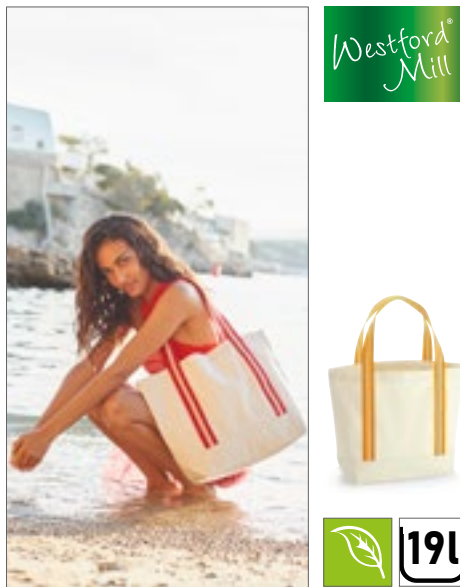

WM690 | W690 **EarthAware® Organic Boat Bag**

100% Baumwolle
36 x 36 x 16 cm
340 g/m² Westford Mill

NATURAL/AMBER	NATURAL/CLASSIC RED
NATURAL/FRENCH NAVY	NATURAL/SAGE GREEN

Canvas aus Bio-Baumwolle | Hochwertige, schwere Qualität | Weiche, gestreifte Gurtgriffe aus Baumwolle | Kann in der Hand oder über der Schulter getragen werden | Länge des Tragegriffs: ca. 56 cm | Volumen: ca. 19 Liter | Lieferung ohne Inhalt/Deko

Farbe	Größen	1	ab 50	ab 500
Coloured	36 x 36 x 16 cm	15,61	14,26	13,11