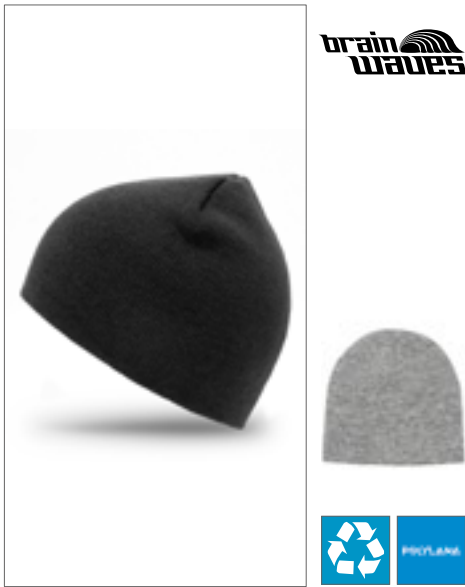

BW801951 | 801951 **POLYLANA® Basic Beanie**

60% Polyester / 40% Polyacryl
One Size
60 g/m² Brain Waves

BLACK	DARK GREY MELANGE	GREY MELANGE
NAVY		

Angenehmes und komfortables Tragegefühl durch einzigartiges POLYLANA® Garn | POLYLANA®-Garn: ressourcensparende Alternative zu 100% herkömmlichem Polyacryl | Herstellung aus 60% recyceltem Polyester in Form von recyten PET Flaschen und modifizierten Polyester-Pellets plus 40% Polyacryl | Einsparung von 76% Energie, 85% Wasser, 19% weniger CO₂-Ausstoß und 76% weniger Müll im Gegensatz zur herkömmlichen Garnproduktion

Farbe	Größen	1	ab 100	ab 1000
Coloured	One Size	13,42	11,35	10,54