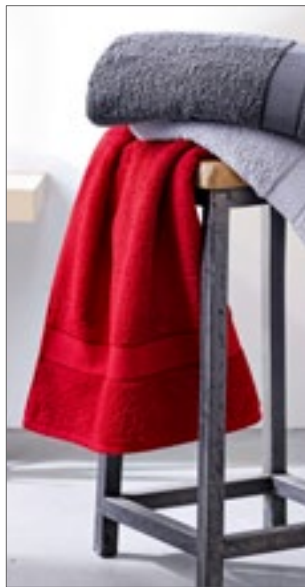

Farbe	Größen	1	ab 250	ab 2500
Coloured	15 x 21 cm	3,57	3,21	2,98

Farbe	Größen	1	ab 250	ab 2500
Coloured	30 x 50 cm	6,07	5,47	5,00

Farbe	Größen	1	ab 50	ab 500
Coloured	50 x 100 cm	19,16	17,14	15,95

MB443 | MB443 **Bath Towel**
100% Baumwolle
70 x 140 cm
420 g/m² Myrtle beach