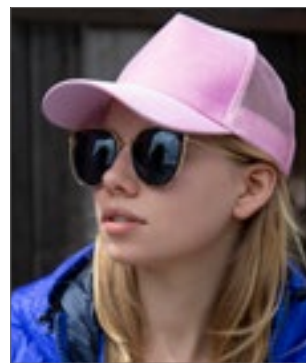

Result HEADWEAR

RH090 **New York Sparkle Cap**

100% Polyester, Schirmunterseite aus 100% Baumwolle
One Size

BABY PINK BLACK GOLD SILVER

Fünf Segmente – 4 aus Meshmaterial und 1 aus Stoff | Verstärktes Stirnteil | Größeneinstellung durch Klettverschluss | Vorgeformter Stoffschirm | Öffnung für Pferdeschwanz | Abreißetikett

Farbe	Größen	1	ab 150	ab 1500
Coloured	One Size	6,31	4,64	4,47