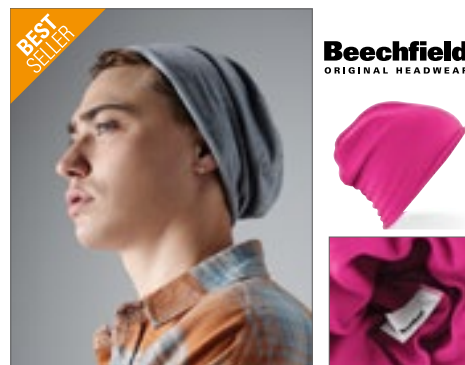

CB361 Jersey Beanie
95% Baumwolle / 5% Elasthan
One Size

BLACK	DENIM BLUE	FUCHSIA
HEATHER GREY	NAVY	RED
ROYAL	WHITE	

Weicher Baumwoll-Jersey mit Elasthan | Leichtes, atmungsaktives Gewebe | Rollsaum | Abreißetikett für einfaches Rebranding | Weiches Jersey-Material für hohen Komfort

Farbe	Größen	1	ab 144	ab 1440
Coloured	One Size	5,26	4,74	4,40