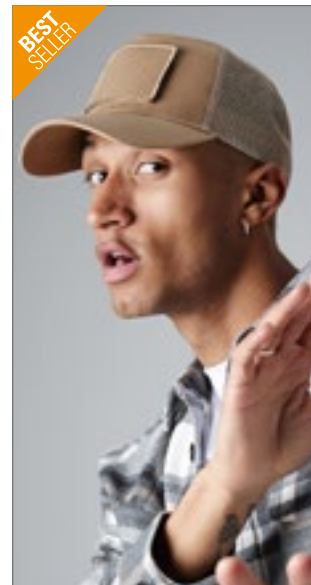

Beechfield
ORIGINAL HEADWEAR

CB641 | B641 **Removable Patch Snapback Trucker**

Front + Schirm: 100% Baumwolle, Netz: 100% Polyester
One Size

Beechfield

BLACK	DESERT SAND	GRAPHITE GREY
JUNGLE CAMO	MILITARY GREEN	

Vorderseite und Spitze aus 100 % Baumwolle, Mesh-Einsätze auf der Rückseite aus 100 % Polyester | Abreißetikett | Fünf-Segmente-Design | Vorgebognes Schild | Austauschbares Rip-Strip™-Patch für Dekoration (ca. 10 x 6,5 cm) | Snapback-Größeneinsteller im Retro-Stil

Farbe	Größen	1	ab 144	ab 1440
Coloured	One Size	8,31	7,59	6,97