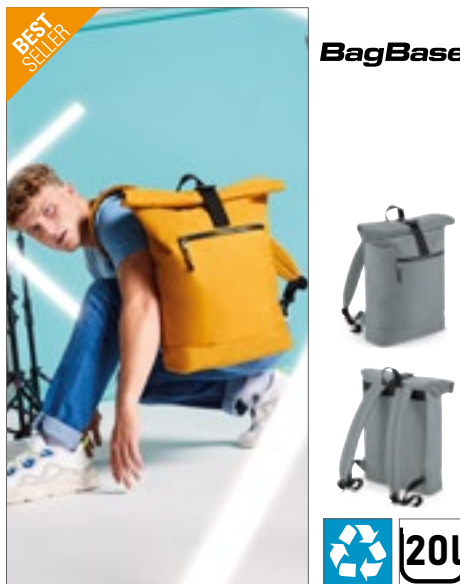

BagBase

BEST SELLER

BG286 | BG286 **Recycled Roll-Top Backpack**

100% Polyester
32 x 44 x 13 cm

BagBase

BLACK CLASSIC RED MILITARY GREEN
MUSTARD NAVY PETROL
PURE GREY

100% recyceltes 600D-Polyester | Abreißetikett | Gepolstertes Laptop-Fach | Passend für Laptops bis 15,6" | Haltegriff | Reißverschluss-Griffe mit reflektierenden Details | Gepolsterte Rückseite und Bodeneinsätze | Gepolsterte, verstellbare Schultergurte | PVC frei | Lieferung ohne Inhalt/Deko

Farbe	Größen	1	ab 20	ab 200
Coloured	32 x 44 x 13 cm	31,13	28,44	26,16