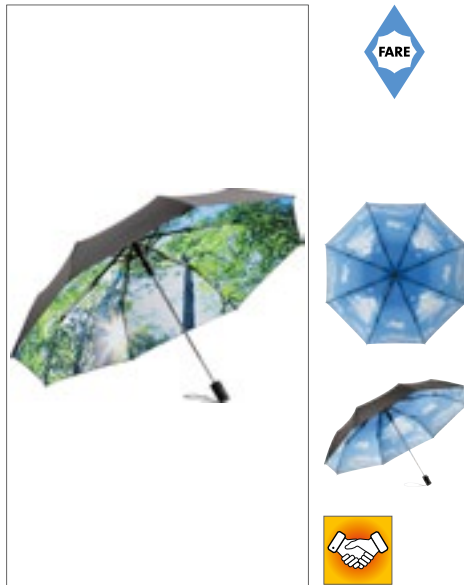

FA5593 | 5593 **AC-Mini-Taschenschirm FARE®-Nature**
Bezug: 100% Polyester
Durchmesser: ca. 100 cm / Länge: ca. 30 cm

BLACK/CLOUDS	BLACK/WOOD

Komfortable Automatik-Funktion zum schnellen Öffnen | Hochwertiges Windproof-System für eine maximale Gestell-Flexibilität bei stärkeren Windböen | Verchromter Stahlstock | Von außen beschichteter Bezug mit Transferdruck innen | Soft-Touch-Griff mit erhabener Auslösetaste und Werbeanbringungsmöglichkeit | Griff aus Kunststoff

Farbe	Größen	1	ab 24	ab 240
Coloured	Ø 100 cm	33,27	28,85	27,04