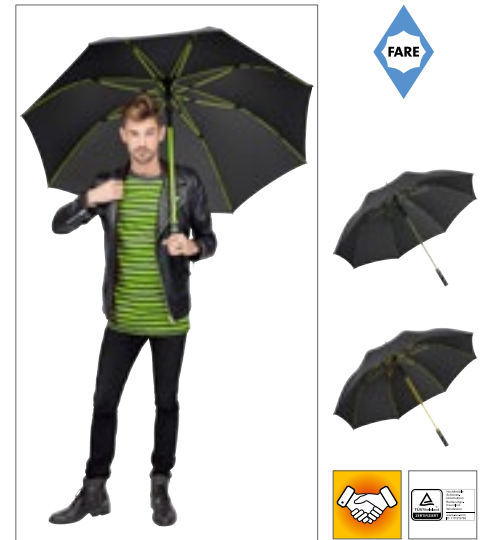

Farbe	Größen	1	ab 24	ab 240
Coloured	Ø 105 cm	21,68	18,78	17,61

FA2384 | 2384

**AC-Gästeschild
FARE®-Style**

Bezug: 100% Polyester
Durchmesser: ca. 130 cm / Länge: ca. 102 cm

FARE

BLACK/EURO BLUE	BLACK/GREY
BLACK/LIME	BLACK/MAGENTA
BLACK/ORANGE	BLACK/RED
BLACK/YELLOW	