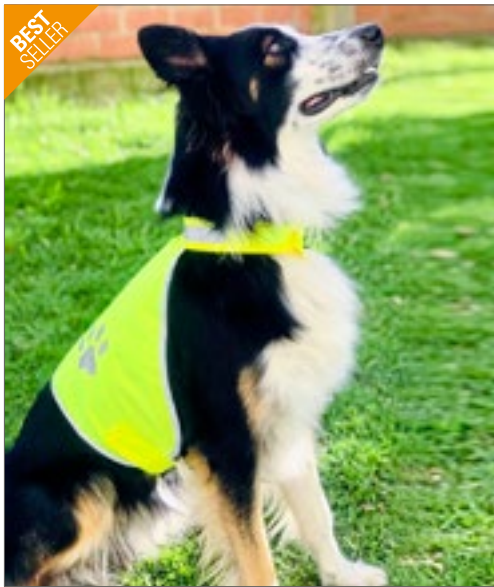

KX104 | KTH100 **Stretchy Hi-Vis Safety Vest For Dogs Buenos Aires**

100% Polyester
S, M, L
120 g/m²

SIGNAL YELLOW

Fluoreszierendes und reflektierendes Material | Pflegeleicht | Für Sublimation geeignet | Größenverstellbar durch Klettverschluss an Hals und Bauch | Für kleine und mittlere Hunde | Größe S: Halsumfang ca. 45 cm / Bauchumfang ca. 40 cm | Größe M: Halsumfang ca. 50 cm / Bauchumfang ca. 52 cm | Größe L: Halsumfang ca. 62 cm / Bauchumfang ca. 65 cm | Mit EAN Barcode ausgestattet | Einzeln in Polybeutel verpackt | Der Hersteller gewährleistet die Reflektionseigenschaft gemäß EN-Norm für 25 Waschgänge bis 40 °C

Farbe	Größen	1	ab 250	ab 2500
Signal Yellow	S- L	7,35	6,40	6,16