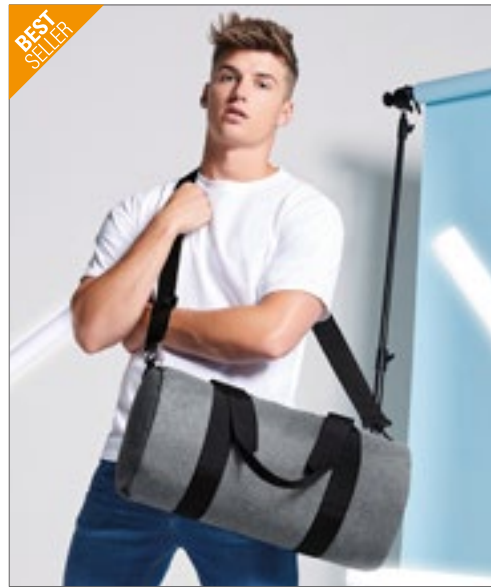

BG140 | BG140 **Original Barrel Bag**

100% Polyester
50 x 25 x 25 cm

BagBase