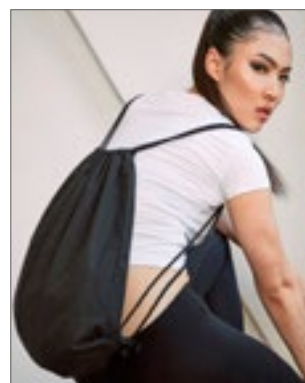

BUILD YOUR BRAND

BY125 Gymbag

100% Baumwolle
44 x 42 cm

BLACK

Zwei Kordelzüge zum Öffnen und Schließen | Lieferung ohne Inhalt/Deko

Farbe	Größen	1	ab 90	ab 900
Black	One Size	11,28	10,12	9,52

HALFAR
Starke Taschen.