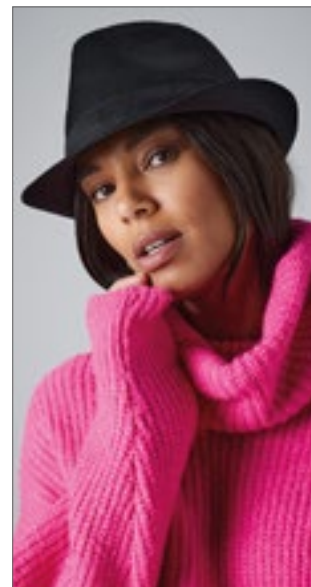

Beechfield ORIGINAL HEADWEAR

CB630 | B630 Fedora

80% Polyester / 20% Baumwolle
S/M, L/XL

Beechfield

BLACK/BLACK	WHITE/BLACK

Unisex-Style | Erhältlich in zwei Größen - S/M und L/XL

Farbe	Größen	1	ab 200	ab 2500
Coloured	One Size	5,74	4,81	4,50

Farbe	Größen	1	ab 500	ab 5000
Coloured	One Size	1,19	1,00	0,90

Farbe	Größen	1	ab 48	ab 480
Coloured	S/M - L/XL	15,04	13,78	12,69