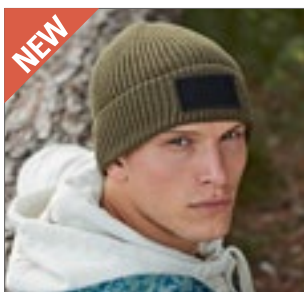

CB442R **Fashion Patch Beanie**

52% Polyester / 47% Polyacryl / 1% Elasthan
One Size

BLACK	GRAPHITE GREY/BLACK
LIGHT GREY/BLACK	MILITARY GREEN/BLACK
OATMEAL/BLACK	OXFORD NAVY/BLACK

Beinhaltet mindestens 50% recycelten Polyester | Recyceltes Polyester aus 100% rPET, entspricht ca. 1,5 Flaschen aus Altkunststoff | Gerippter Strick | Einlagig gestrickt | Speziell für maximalen Komfort entworfen | Baumwoll-Twill-Patch zum Veredeln | Design mit Umschlag für optimale Veredlung | Abreißetikett für einfaches Rebranding

Farbe	Größen	1	ab 144	ab 1440
Coloured	One Size	7,78	7,12	6,55