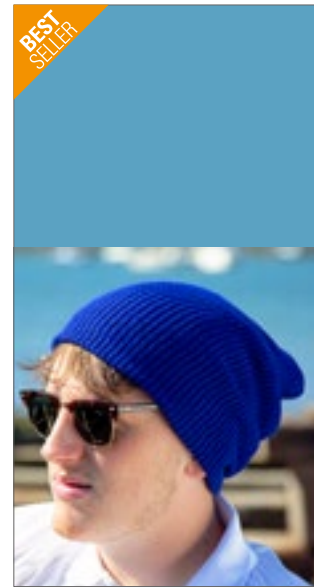

BEST SELLER

RC31 | RC031X **Softex® Beanie**

100% Polyacryl
One Size

Result Winter Essentials

AZURE	BLACK	BOTTLE
BURGUNDY	CELTIC GREEN	CHARCOAL
CHOCOLATE	CLARET RED	DOVE GREY
FENNEL	FLUORESCENT ORANGE	FLUORESCENT YELLOW
FUCHSIA	GOLDEN YELLOW	LIME
NAVY	OATMEAL	ORANGE
PURPLE	RED	REFLEX BLUE
RIBBON PINK	ROYAL	SKY
WHITE		

Doppellagiger Strick | Oversized-Style | Sehr weich, sehr leicht

Farbe	Größen	1	ab 150	ab 1500
Coloured	One Size	4,40	3,33	3,21