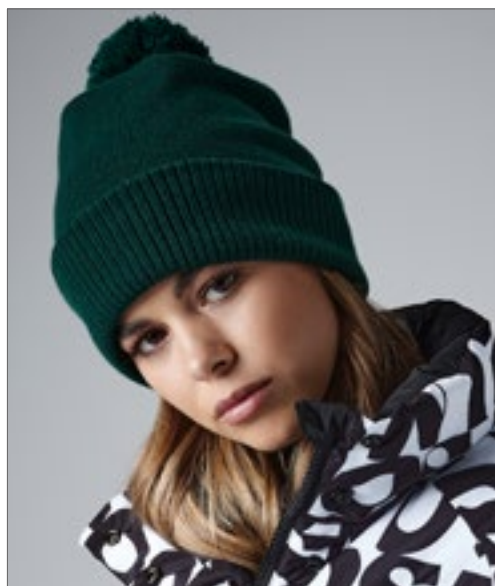

BEANIES, MÜTZEN & HÜTE (BOMMELMÜTZEN)

Beechfield
ORIGINAL HEADWEAR

CB439 | B439 **Thermal Snowstar® Beanie**

100% Polyacryl, Innen: 100% Polyester
One Size

Beechfield

BLACK	BOTTLE GREEN	BRIGHT ROYAL	CHARCOAL
CLASSIC RED	FLUORESCENT ORANGE	FLUORESCENT YELLOW	FRENCH NAVY

100% Polyacryl (Soft Touch), Futter aus 100% Polyester-Microfleece | Gerippter Ärmelabschluss | Duales Design – mit Umschlag oder als Slouch-Beanie | Gleichfarbiger Bommel | Microfleece-Futter für Tragekomfort und Wärme | Abreißetikett für einfaches Rebranding