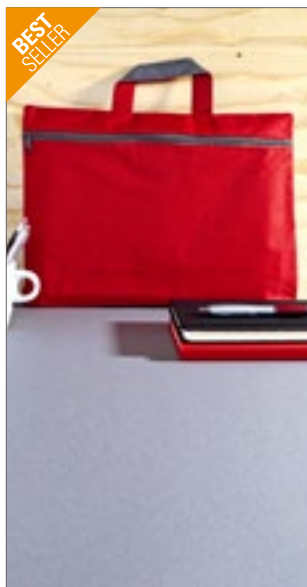

70D Nylon | Reißverschluss | Lieferung ohne Inhalt / Deko

Farbe	Größen	1	ab 50	ab 500
Black	36 x 29 x 7 cm	14,35	12,21	11,66

Farbe	Größen	1	ab 150	ab 1500
Coloured	35 x 26,3 x 0,2 cm	3,50	2,90	2,69

NT5235 **Dokumententasche Nassau**