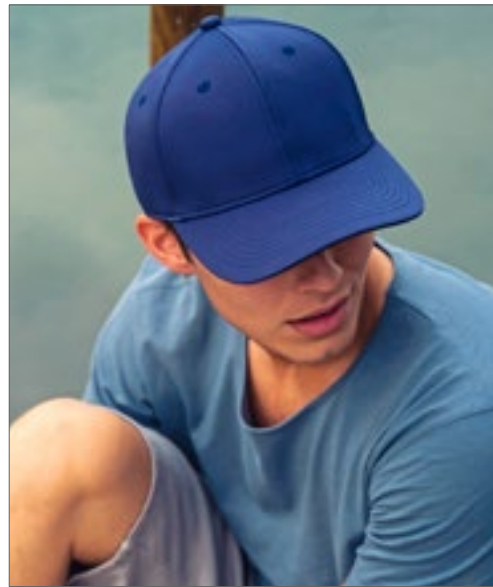

ATLANTIS
infinite headwear

AT110 | SKYC **Skye Cap**

100% Polyester
One Size
255 g/m²

Atlantis

BLACK	COCONUT MILK	DARK GREY	NAVY
ROYAL			

Zertifiziertes recyceltes Honigwaben-Polyester (aus zwei Flaschen hergestellt) | Strukturierte Sechs-Segmente-Kappe aus spinngefärbtem Polyester – ein zertifiziertes recyceltes Material, das durch Heißtransfer ohne Eintauchen in Wasser gefärbt wurde | Durchgehende Profi-Nähte | Leicht gebogener Schirm (Mid Visor) | 6 Ösen | Hochwertiger Klettverschluss

Farbe	Größen	1	ab 144	ab 1440
Coloured	One Size	17,99	14,95	13,88