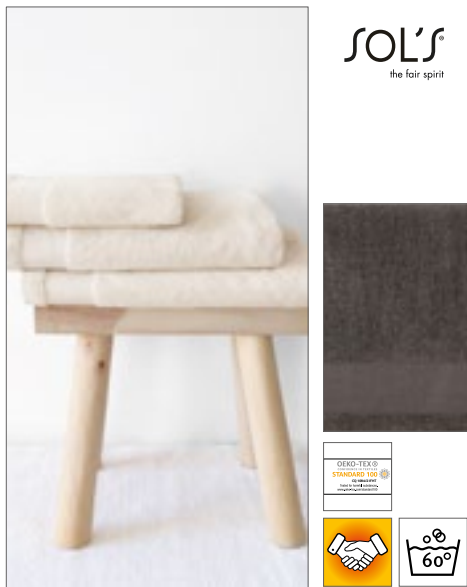

FROTTIERWAREN (HANDTÜCHER & CO.)

SOL'S
the fair spirit

L03095 | 03095 **Hand Towel Peninsula 50**

100% Baumwolle
50 x 100 cm
550 g/m²

CREAMY BLUE	CREAMY PINK	DARK GREY (SOLID)
FRENCH NAVY	NATURAL	PURE GREY
WHITE		

100 % gekämmte Baumwolle | Flauschig weiches French Terry-Badetuch | 2-fädige Schlaufen für bessere Saugfähigkeit | 6 cm glatter Streifen zur individuellen Anpassung | Aufhängeschlaufe | 50 x 100 cm

Farbe	Größen	1	ab 20	ab 200
White	50 x 100 cm	16,04	13,07	12,52
Coloured	50 x 100 cm	17,54	14,28	13,71