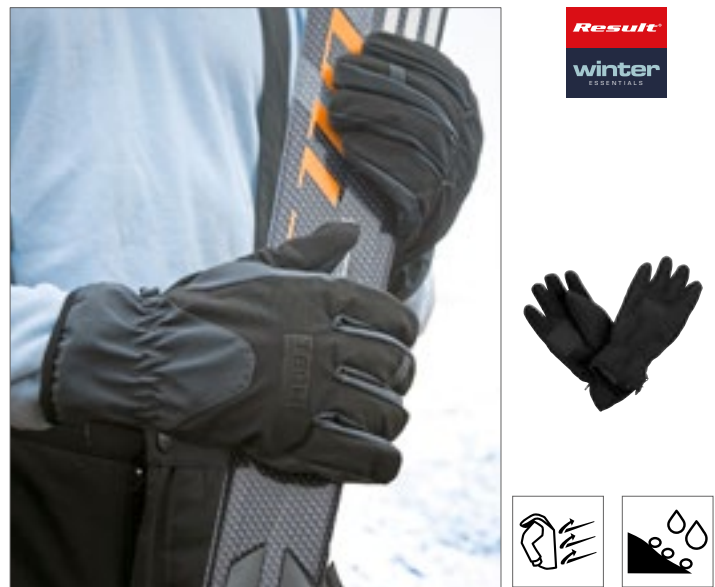

RT134X | R134X **Tech Performance Sport Gloves**
Außen: 93% Polyester / 7% Elasthan, Mittelschicht: 100% Polyurethan, Innen: 100% Polyester
S, M, L
220 g/m² Result Winter Essentials

BLACK/BLACK

Wasserdicht bis 3.000 mm, atmungsaktiv (3.000 g/m² / 24h) und winddicht | Außen: 3-lagiges 220 g/m² Stretch-Soft-Shell-Verbundmaterial mit RipStop-Effekt | Außenseite: 93% Polyester 7% Elasthan | Mittelschicht: wasserdichte, atmungsaktive und winddichte thermoplastische Polyurethan (TPU) Membran | Innenschicht: Gebürsteter Trikotstoff | Soft-Shell-Material mit 2-Wege-Stretch | Komfortable, sportliche Passform | Verlängerter Handgelenkschutz mit Verschluss | Seitlicher Reißverschluss als Veredelungszugang | Griffflächen an der Handinnenseite | Blindlogo von TECH Performance auf Handschuh-Rückseite | Paarweise Einzelverpackung in Karton

Farbe	Größen	1	ab 96	ab 960
Coloured	One Size	12,73	11,54	10,83

Farbe	Größen	1	ab 50	ab 500
Black/Black	S - L	27,13	24,99	23,92