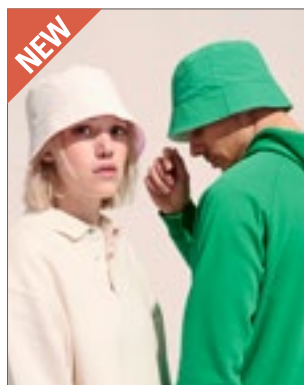

SOL'S
the fair spirit

L03999 Unisex Nylon Bucket Hat

100% Nylon
S/M, M/L

Recyceltes Nylon | 2-farbig und wendbar