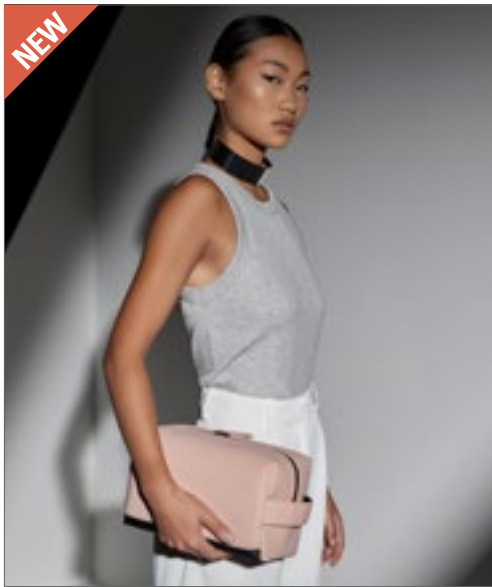

NEW

BagBase®

BG332 | BG332 **Matte PU Toiletry/ Accessory Case**

100% Polyester
M (25 x 12 x 15 cm)

BagBase

BLACK CLAY NUDE PINK

Recycelter Polyester mit matter PU-Beschichtung | PVC frei | Wasserabweisendes Gewebe | Minimalistisches Design | Vielseitig einsetzbar | Ein großes Hauptfach | Großzügige Reißverschluss-Öffnung für einfachen Zugang | Reißverschluss | Haltegriff | Abreißetikett für einfaches Rebranding | Lieferung ohne Inhalt/Deko

Farbe	Größen	1	ab 30	ab 300
Coloured	25 x 12 x 15 cm	18,90	17,26	15,87