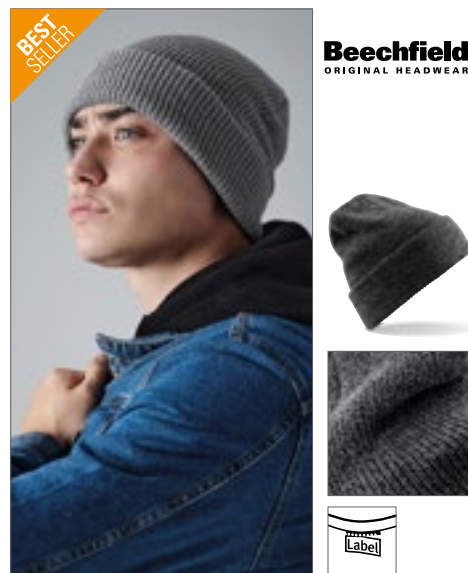

Abreißetikett für einfaches Rebranding | Speziell für maximalen Komfort entworfen | Gerippter Strick | Einlagig gestrickt | Design mit Umschlag für optimale Veredlung

Farbe	Größen	1	ab 72	ab 720
Coloured	One Size	7,52	6,88	6,31