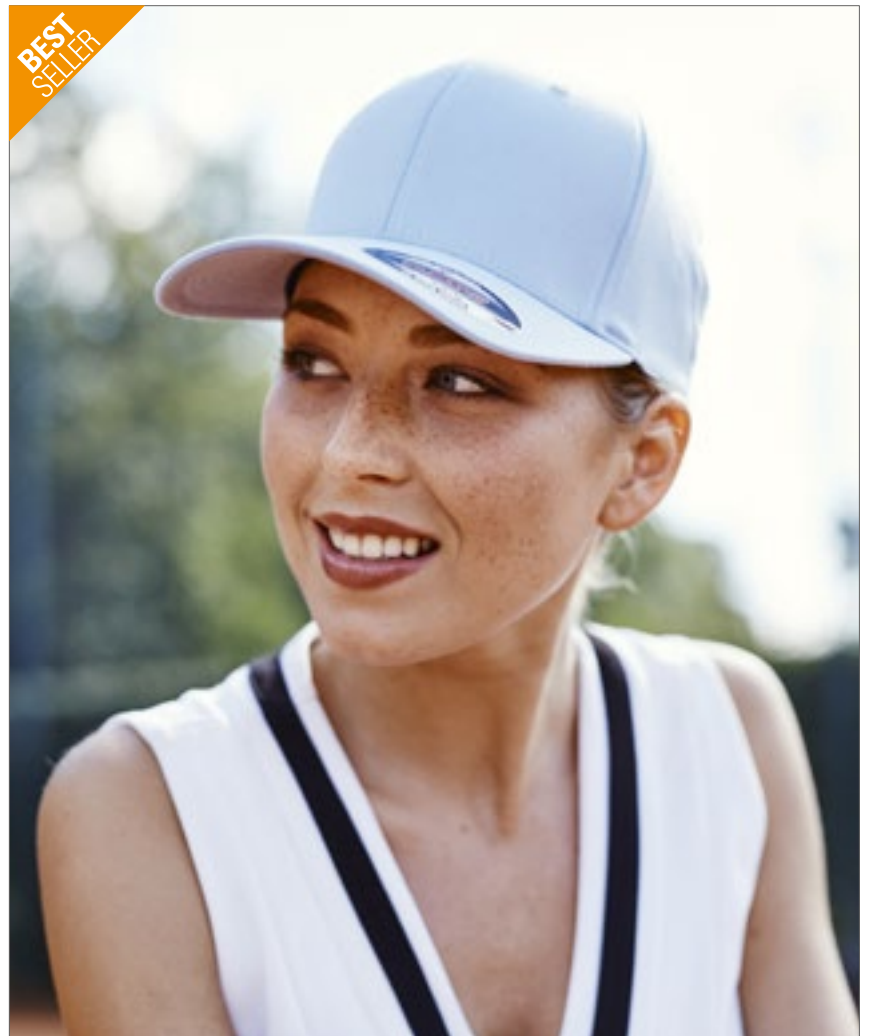

63% Polyester / 34% Baumwolle / 3% Elasthan
Youth, XS/S, S/M, L/XL, XXL

FLEXFIT

Youth, XS/S, S/M, L/XL, XXL

BLACK	BLACK/BLACK
BROWN	CAROLINA BLUE
CURRY	DARK GREY
DARK LEAF GREEN	DARK NAVY
FRESH GREEN	GOLD
GREY	HAWAIIAN OCEAN
KHAKI	MAROON
NAVY	OLIVE
ORANGE	PEPPER GREEN
PINK	PURPLE
RED	ROSE BROWN
ROYAL	SILVER
SLATE BLUE	SPICY ORANGE
SPRUCE	STONE
WHITE	

XS/S, S/M, L/XL

COYOTE BROWN	DARK PINK

Sportliche Passform | Stabile Frontpanels | Silberne Schirmunterseite (Farbe Black/Black: schwarze Schirmunterseite) | Aussehen und Tragekomfort von Wolle | Acht gestickte Ziernähte auf dem Schirm

Farbe	Größen	1	ab 72	ab 720
Coloured	Youth - XXL	18,04	15,47	15,04