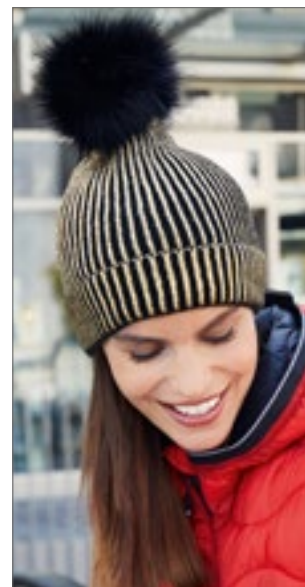

myrtle beach

MB7143 | MB7143 **Ladies' Metallic Beanie**

100% Polyacryl
One Size (23 cm)

Myrtle beach

BRONZE/BLACK	GOLD/BLACK
SILVER/LIGHT GREY	

Strickmütze im modischen Metallic Look | Oberstoff: 100% Polyacryl, Kunstfell: 80% Polyacryl / 20% Polyester | Pompon aus Kunstfell | Angenehmer Tragekomfort durch breiten Umschlag | Höhe: 23 cm

Farbe	Größen	1	ab 100	ab 1000
Coloured	One Size	16,54	14,88	13,80

Mehr Artikel sind online verfügbar.