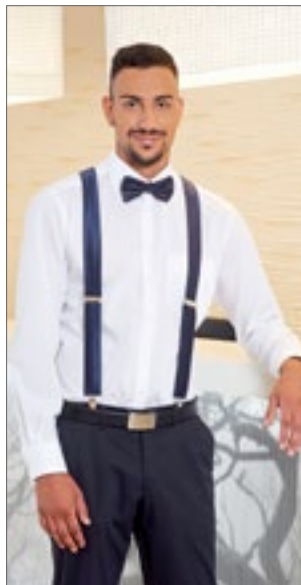

Farbe	Größen	1	ab 60	ab 600
Black	One Size	15,59	14,16	13,21

CGW1511 | 01511-09 **Braces Moricone**

100% Polyester
One Size

CG Workwear

APPLE	BLACK	BORDEAUX
GOLDEN YELLOW	GREY	KIWI
MAGENTA	NAVY	PUMPKIN
RED	ROYAL BLUE	