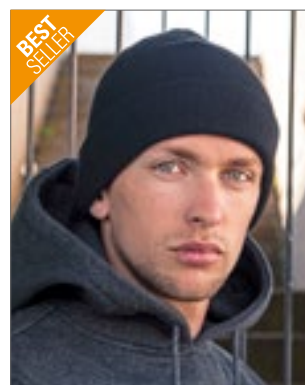

BEST SELLER

BUILD YOUR BRAND

BY001 Heavy Knit Beanie

100% Polyacryl
One Size (27 cm)

BLACK	BURGUNDY	CHARCOAL (HEATHER)
HEATHER GREY	NAVY	

Elastischer Acrylstoff | Neutrales Label ohne Branding, für die Bestickung geeignet | 27 cm Länge | Saum zum Umschlagen

Farbe	Größen	1	ab 100	ab 1000
Coloured	One Size	6,52	5,83	5,50