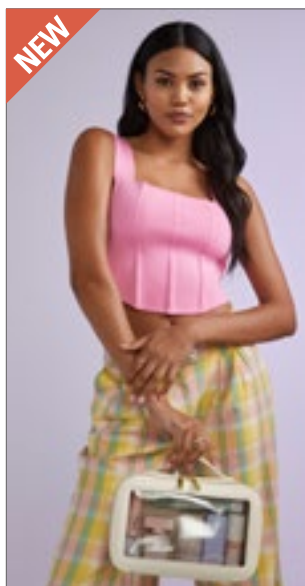

FREIZEIT- & BUSINESS TASCHEN (REISETASCHEN & SEESÄCKE)

BG764 | BG764 **Boutique Clear Window Travel Case**

100% Polyurethan
26 x 16 x 9 cm

BagBase

BLACK OYSTER SOFT GREY

PU-Kunstleder | Feinkörniges Saffiano-Leder | Vielseitig einsetzbar | Hauptfach mit Reißverschluss | Transparentes Sichtfenster | Weiches Futter | Reißverschluss aus hochglänzendem, goldfarbenem Metall | Tragegriff aus Taschenmaterial | Abreißetikett für einfaches Rebranding | Lieferung ohne Inhalt/Deko

Farbe	Größen	1	ab 24	ab 240
Coloured	26 x 16 x 9 cm	29,85	27,25	25,06

BagBase