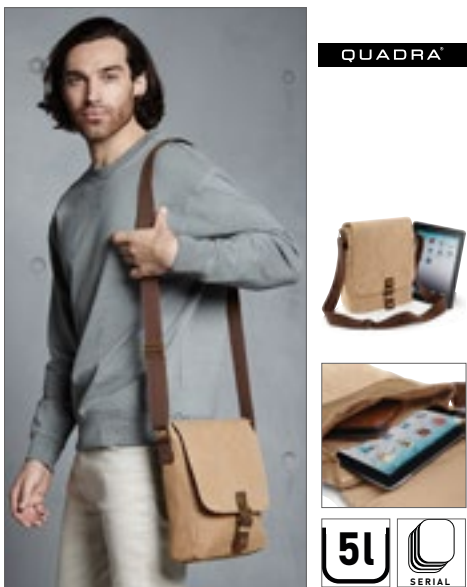

Farbe	Größen	1	ab 40	ab 400
Coloured	21 x 13 x 7 cm	31,13	28,44	26,16

QUADRA

QD624 | QD624 **Vintage Canvas Tablet Reporter**
23 x 28 x 7 cm
407 g/m²
Quadra

SAHARA	VINTAGE BLACK
--------	---------------

Gewaschener Canvas | Gepolstertes Tablet-Innenfach | Netztasche mit Reißverschluss unter Abdeckung | Reißverschluss tasche hinten | Magnet-Verschluss | Schultergurt verstellbar | Volumen: ca. 5 Liter | Lieferung ohne Inhalt/Deko