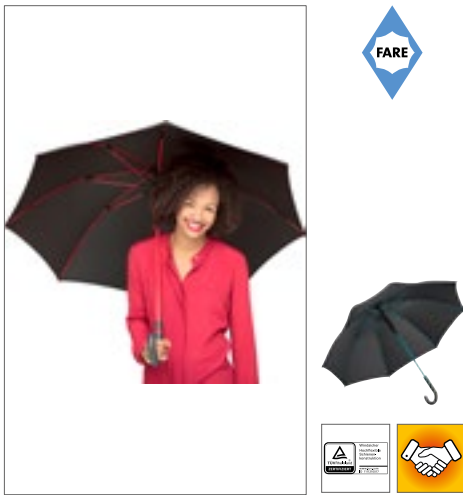

FA4784 | 4784

**AC-Midsize-
Stockschirm FARE®-
Style**

Bezug: 100% Polyester
Durchmesser: ca. 112 cm / Länge: ca. 89 cm

FARE

BLACK/EURO BLUE	BLACK/GREY
BLACK/LIME	BLACK/MAGENTA
BLACK/NAVY BLUE	BLACK/ORANGE
BLACK/PETROL	BLACK/RED
BLACK/WHITE	BLACK/YELLOW

Komfortable Automatik-Funktion zum schnellen Öffnen | Hochwertiges Windproof-System für eine maximale Gestell-Flexibilität bei stärkeren Windböen | Flexible Fiberglasschienen | Stabiler Stahlstock mit farbiger Kunststoffummantelung | Bezug: 100% Polyester-Pongee (recycelt & waterSAVE®) | Formschöner Soft-Touch-Rundhakengriff mit farbigen Griffingen, integrierter Auslösetaste und Werbeanbringungsmöglichkeit | Griff aus Kunststoff

Farbe	Größen	1	ab 24	ab 240
Coloured	Ø 112 cm	32,70	28,35	26,56