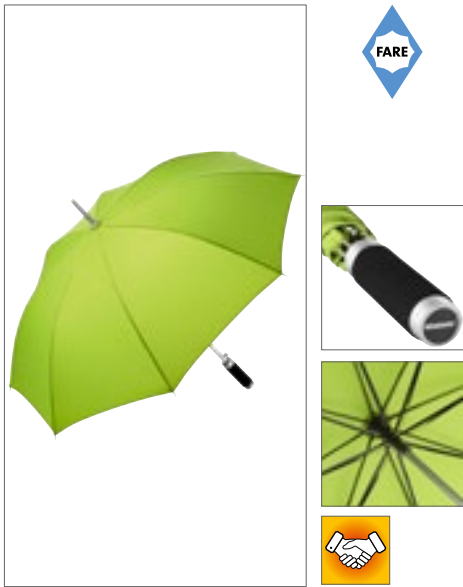

SCHIRME & REGENSCHUTZ (STOCKSCHIRME)

FA7860 | 7860

**AC-Alu-Stockschirm
Windmatic®**

Bezug: 100% Polyester
Durchmesser: ca. 105 cm / Länge: ca. 83 cm

FARE

BLACK	EURO BLUE	LIGHT GREY
LIME	NAVY BLUE	RED
WHITE		

Komfortable Automatik-Funktion zum schnellen Öffnen | Hochwertiges Windproof-System für eine maximale Gestell-Flexibilität bei stärkeren Windböen | Flexible Fiberglasschienen | Leichter aber stabiler Aluminiumstock | Wasser- und schmutzabweisende Bezugseigenschaften durch original Teflon™ Faserschutz | Gerader Griff mit schwarzem Soft-Material und Werbeanbringungsmöglichkeit

Farbe	Größen	1	ab 12	ab 120
Coloured	Ø 105 cm	24,13	20,92	19,61