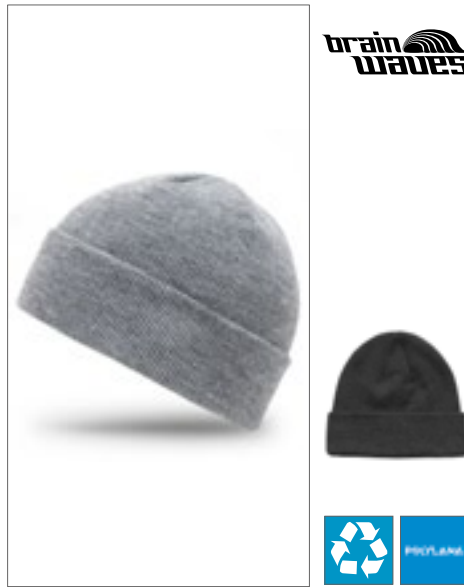

BW801952 | 801952 **POLYLANA® Cuff Beanie**

60% Polyester / 40% Polyacryl
One Size
70 g/m² Brain Waves

BLACK	DARK GREY MELANGE	GREY MELANGE
NAVY		

Angenehmes und komfortables Tragegefühl durch einzigartiges POLYLANA® Garn | POLYLANA®-Garn: ressourcensparende Alternative zu 100% herkömmlichem Polyacryl | Herstellung aus 60% recyceltem Polyester in Form von recyten PET Flaschen und modifizierten Polyester-Pellets plus 40% Polyacryl | Einsparung von 76% Energie, 85% Wasser, 19% weniger CO₂-Ausstoß und 76% weniger Müll im Gegensatz zur herkömmlichen Garnproduktion

Farbe	Größen	1	ab 100	ab 1000
Coloured	One Size	14,28	12,09	11,21