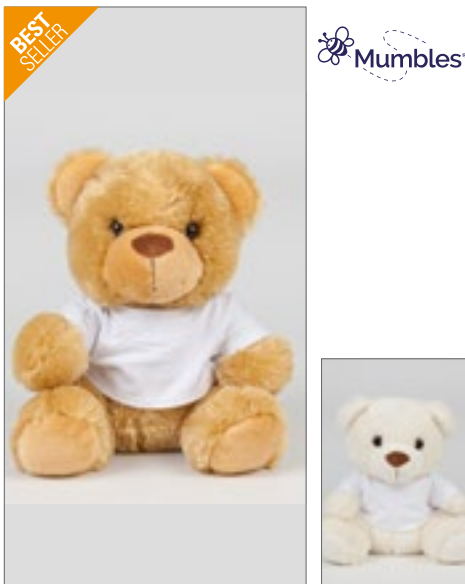

STOFFTIERE & GIVE-AWAYS (TEDDYS, TIERE & CO.)

MM30 | MM030 **Bear In A T-Shirt**
100% Polyester, T-Shirt: 100% Baumwolle
S (20 cm), M (30 cm)

BROWN **CREAM**

Bär: 100% Polyester / T-Shirt: 100% Baumwolle | Cremefarbene und mittelbraune Plüsch-Bären | Weißes, entfernbares Kurzarm-Baumwoll-T-Shirt | Entspricht den europäischen Sicherheitsvorschriften nach EN71 für Spielzeuge | Geeignet für Kinder aller Altersgruppen | Kerngefüllt an Unterseite und Füßen

Farbe	Größen	1	ab 48 (M ab 36)	ab 480 (M ab 360)
Coloured	S	16,07	13,21	12,69
Coloured	M	20,90	17,18	16,49