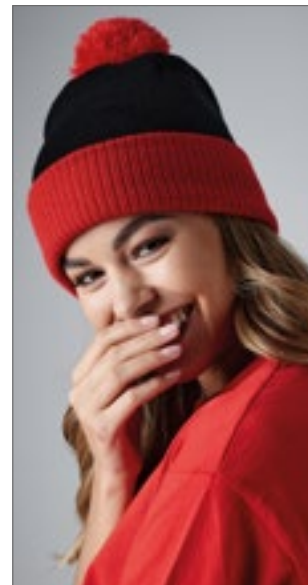

Beechfield
ORIGINAL HEADWEAR

CB451 | B451 **Snowstar® Two-Tone Beanie**

100% Polyacryl
One Size

Beechfield

BLACK/BRIGHT RED	BLACK/BRIGHT ROYAL
FRENCH NAVY/FUCHSIA	OFF WHITE/BRIGHT RED
OFF WHITE/FRENCH NAVY	

Weiches Polyacryl (Soft Touch) | Doppellagiger Strick | Duales Design – mit Umschlag oder als Slouch-Beanie | Gerippter Ärmelabschluss | Kontrastfarbiger Bommel und Bündchen

Farbe	Größen	1	ab 144	ab 1440
Coloured	One Size	5,97	5,45	5,02

Mehr Artikel sind online verfügbar.