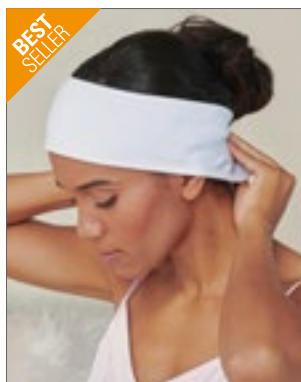

Farbe	Größen	1	ab 72	ab 720
White	50 x 100 cm	12,50	10,28	9,85
Coloured	50 x 100 cm	13,40	11,02	10,59

TC62 **Beauty Hairband**

80% Baumwolle / 20% Polyester
One Size

WHITE

Weiches, baumwollreiches Stirnband mit verstellbarem Klettverschluss | Weiches Frottee-Haarband | Klettverschluss | Ideal für Salons, Spas, Gesichtsbearbeitungen und Kosmetikerinnen